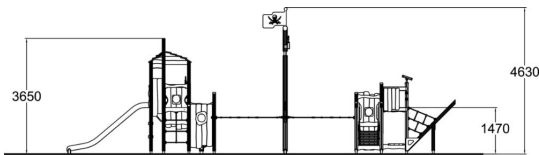

Ikäryhmä	4+
Käyttäjien määrä	32
Tuotteen pituus, mm	12300
Tuotteen leveys, mm	7230
Tuotteen korkeus, mm	4630
Turva-alue, m ²	68
Putoamistila, m ²	67.7
Tilantarve korkeus, mm	5630
Max.putoamiskorkeus, mm	1470
Turvallisuustiedot	EN 1176-1, 3 TÜV
Asennusaika (1 hlö), h	36
Perustusvaihtoehdot	deep_mounting surface_mounting
Puuosat	
Metalliosat	
Köydet	