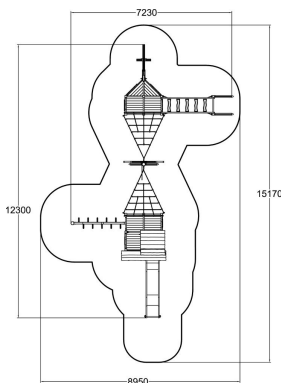

Ikäryhmä	4+
Käyttäjien määrä	32
Tuotteen pituus, mm	12300
Tuotteen leveys, mm	7230
Tuotteen korkeus, mm	4630
Turva-alue, m ²	68
Putoamistila, m ²	67.7
Tilantarve korkeus, mm	5630
Max.putoamiskorkeus, mm	2330
Turvallisuustiedot	EN 1176-1, 3 TÜV
Asennusaika (1 hlö), h	36
Perustusvaihtoehdot	deep_mounting surface_mounting
Puosien väri	
Metalliosien väri	
Köysien väri	