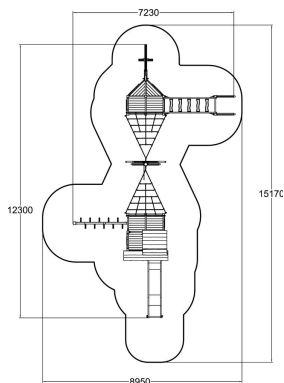

Ikäryhmä	4+
Käyttäjien määrä	32
Tuotteen pituus, mm	12300
Tuotteen leveys, mm	7230
Tuotteen korkeus, mm	4630
Turva-alue, m ²	68
Putoamistila, m ²	67.7
Tilantarve korkeus, mm	5630
Max.putoamiskorkeus, mm	1470
Turvallisuustiedot	EN 1176-1, 3 TÜV
Asennusaika (1 hlö), h	36
Perustusvaihtoehdot	deep_mounting surface_mounting
Puuosat	
Metalliosat	
Köydet	