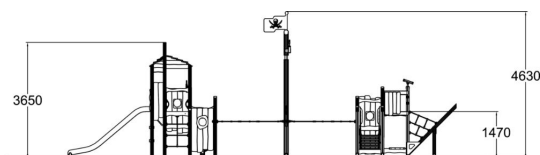

Ikäryhmä	4+
Käyttäjien määrä	32
Tuotteen pituus, mm	12300
Tuotteen leveys, mm	7230
Tuotteen korkeus, mm	4630
Turva-alue, m ²	68
Putoamistila, m ²	67.7
Tilantarve korkeus, mm	5630
Max.putoamiskorkeus, mm	2330
Turvallisuustiedot	EN 1176-1, 3 TÜV
Asennusaika (1 hlö), h	36
Perustusvaihtoehdot	deep_mounting surface_mounting
Puosien väri	
Metalliosien väri	
Köysien väri	