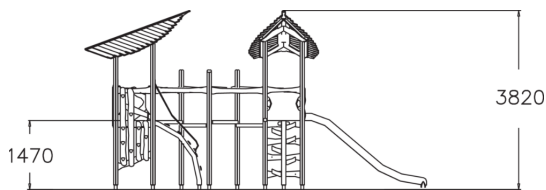

-  Tasapainoilu  
1
-  Sillat  
2
-  Kiipeilyt  
4
-  Katot  
2
-  Liu'ut  
1
-  Tornit  
3

Menninkäisen metsä on monipuolinen leikkiväline; useita erilaisia toimintoja, jotka kehittävät lasten motorisia taitoja ja soveltuvat eritaitoisille kiipeilijöille. Välineessä on kaksi katollista 1470 mm korkeudessa olevaa tornia, joihin nouseaan kiipeilyseinää, kiipeilyramppeja, tappitikapuita tai tikkaita pitkin. Tornista toiseen siirrytään tasapainoilun kapulasiltaa tai sik-sak siltaa pitkin. Lennokas pitkä liuku antaa takuuvarmen vauhdin hurman. Vaihtelevat kiipeylelementit tekevät Menninkäisen metsästä reittimäisen, mikä aktivoi lapsia monipuoliseen liikkumiseen ja saa lapset innostumaan mielikuvitusleikkeihin. Menninkäisen metsä sulautuu ympäristöönsä kauniisti ja upeiden lehtikattojen alla vain mielikuvitus on rajana jännittäville leikeille. Päiväkotipihoille suosittelemme tuotteeseen askelmasillan ja sik-sak-sillan alapuolelle turvatasoa A10376.

Ikäryhmä	3+
Käyttäjien määrä	11
Tuotteen pituus, mm	5020
Tuotteen leveys, mm	7330
Tuotteen korkeus, mm	3820
Turva-alue, m <sup>2</sup>	52.6
Putoamistila, m <sup>2</sup>	52.9
Tilantarve korkeus, mm	3820
Max.putoamiskorkeus, mm	2190
Turvallisuustiedot	EN 1176-1, 3 TÜV
Asennusaika (1 hlö), h	22.5
Perustusvaihtoehdot	deep_mounting
Puuosat	
Metalliosat	
Köydet	