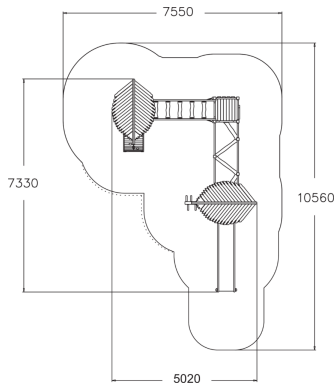

-  Tasapainoilu  
1
-  Sillat  
2
-  Kiipeilyt  
4
-  Katot  
2
-  Liu'ut  
1
-  Tornit  
3

Menninkäisen metsä on monipuolinen leikkiväline; useita erilaisia toimintoja, jotka kehittävät lasten motorisia taitoja ja soveltuvat eritaitoisille kiipeilijöille. Välineessä on kaksi katollista 1470 mm korkeudessa olevaa tornia, joihin nouseaan kiipeilyseinää, kiipeilyramppeja, tappitikapuita tai tikkaita pitkin. Tornista toiseen siirrytään tasapainoilun kapulasiltaa tai sik-sak siltaa pitkin. Lennokas pitkä liuku antaa takuuvarmen vauhdin hurman. Vaihtelevat kiipeylelementit tekevät Menninkäisen metsästä reittimäisen, mikä aktivoi lapsia monipuoliseen liikkumiseen ja saa lapset innostumaan mielikuvitusleikkeihin. Menninkäisen metsä sulautuu ympäristöönsä kauniisti ja upeiden lehtikattojen alla vain mielikuvitus on rajana jännittäville leikeille. Päiväkotipihoille suosittelemme tuotteeseen askelmasillan ja sik-sak-sillan alapuolelle turvatasoa A10376.

Ikäryhmä	3+
Käyttäjien määrä	11
Tuotteen pituus, mm	5020
Tuotteen leveys, mm	7330
Tuotteen korkeus, mm	3820
Turva-alue, m <sup>2</sup>	52.6
Putoamistila, m <sup>2</sup>	52.9
Tilantarve korkeus, mm	3820
Max.putoamiskorkeus, mm	2190
Turvallisuustiedot	EN 1176-1, 3 TÜV
Asennusaika (1 hlö), h	22.5
Perustusvaihtoehdot	deep_mounting
Puuosat	
Metalliosat	
Köydet	