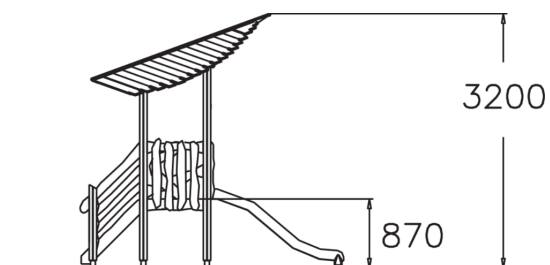

Katot
1Liu'ut
1Tornit
1

Keijun kolo on pieneenkin tilaan sopiva kaunis liukumäki, jonka ulkomuoto on kuin suoraan satukirjasta. Pienille lapsille soveltuvaan välineeseen kuuluvat pienet portaat, katettu 870 mm korkuinen tasanne sekä pieni liukumäki. Tasanteen lehtikatto puuaitoineen antaa mielikuvitukselle siivet ja aineksia mitä jännittävämpiin mielikuvitusleikkeihin. Liukumäen runko on kaariliimapuuta ja liukupinta ruostumatonta terästä. Kaikki Flora-tuotteet ovat modulaarisia, ja kaikki osat ovat tehdasvalmisteisia, mikä takaa helpon varaosien saatavuuden ja vaihdettavuuden.

Ikäryhmä	1+
Käyttäjien määrä	4
Tuotteen pituus, mm	3310
Tuotteen leveys, mm	1500
Tuotteen korkeus, mm	3200
Turva-alue, m ²	19.1
Putoamistila, m ²	21.3
Tilantarve korkeus, mm	3200
Max.putoamiskorkeus, mm	1000
Turvallisuustiedot	EN 1176-1, 3 TÜV
Asennusaika (1 hlö), h	8
Perustusvaihtoehdot	deep_mounting
Puuosat	
Metalliosat	