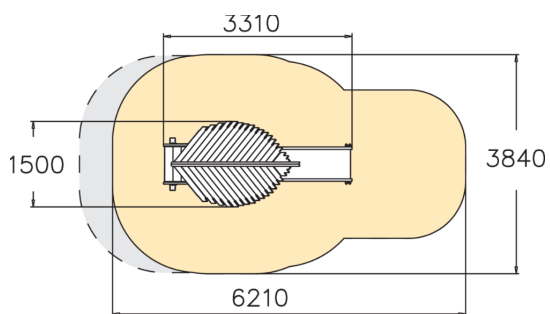

Katot
1Liu'ut
1Tornit
1

Keijun kolo on pieneenkin tilaan sopiva kaunis liukumäki, jonka ulkomuoto on kuin suoraan satukirjasta. Pienille lapsille soveltuvaan välineeseen kuuluvat pienet portaat, katettu 870 mm korkuinen tasanne sekä pieni liukumäki. Tasanteen lehtikatto puuaitoineen antaa mielikuvitukselle siivet ja aineksia mitä jännittävämpiin mielikuvitusleikkeihin. Liukumäen runko on kaariliimapuuta ja liukupinta ruostumatonta terästä. Kaikki Flora-tuotteet ovat modulaarisia, ja kaikki osat ovat tehdasvalmisteisia, mikä takaa helpon varaosien saatavuuden ja vaihdettavuuden.

Ikäryhmä	1+
Käyttäjien määrä	4
Tuotteen pituus, mm	3310
Tuotteen leveys, mm	1500
Tuotteen korkeus, mm	3200
Turva-alue, m ²	19.1
Putoamistila, m ²	21.3
Tilantarve korkeus, mm	3200
Max.putoamiskorkeus, mm	1000
Turvallisuustiedot	EN 1176-1, 3 TÜV
Asennusaika (1 hlö), h	8
Perustusvaihtoehdot	deep_mounting
Puuosat	
Metalliosat	