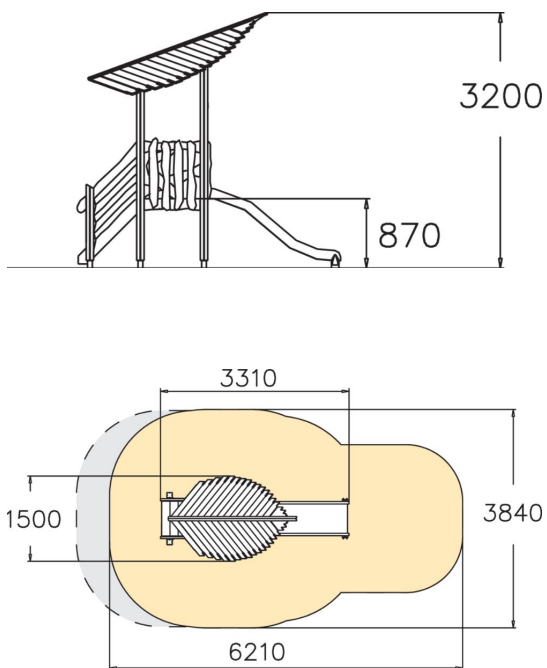

Keijun kolo on pieneenkin tilaan sopiva kaunis liukumäki, jonka ulkomuoto on kuin suoraan satukirjasta. Pienille lapsille soveltuvaan välineeseen kuuluvat pienet portaat, katettu 870 mm korkuinen tasanne sekä pieni liukumäki. Tasanteen lehtikatto puuaitoineen antaa mielikuvitukselle siivet ja aineksia mitä jännittävämpiin mielikuvitusleikkeihin. Liukumäen runko on kaariliimapuuta ja liukupinta ruostumatonta terästä. Kaikki Flora-tuotteet ovat modulaarisia, ja kaikki osat ovat tehdasvalmisteisia, mikä takaa helpon varaosien saatavuuden ja vaihdettavuuden.

Ikäryhmä	1+
Käyttäjien määrä	4
Tuotteen pituus, mm	3310
Tuotteen leveys, mm	1500
Tuotteen korkeus, mm	3200
Turva-alue, m ²	19.1
Putoamistila, m ²	21.3
Tilantarve korkeus, mm	3200
Max.putoamiskorkeus, mm	1000
Turvallisuustiedot	EN 1176-1, 3 TÜV
Asennusaika (1 hlö), h	8
Perustusvaihtoehdot	Syväperustus Pintaperustus
Puuosien väri	
Metalliosien väri	