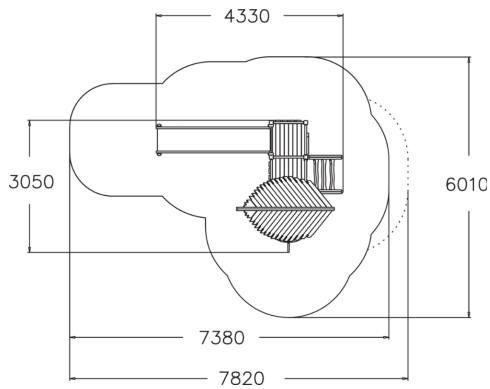

	Kiipeilyt 2
	Katot 1
	Liu'ut 1
	Tornit 1

Välineessä on yksi katollinen 1470 mm korkeudessa oleva torni, joihin voidaan nousta kaksia erilaisia tikkaita pitkin. Lennokas pitkä liuku ja palomiehentanko antavat takuuvarmaa vauhdin hurmaa. Peikon maja on monipuolinen leikkiväline; useita erilaisia toimintoja, jotka kehittävät lasten motorisia taitoja ja soveltuvat eritaitoisille kiipeilijöille. Väline sulautuu ympäristöönsä kauniisti ja upeiden lehtikattojen alla vain mielikuvitus on rajana jännittäville leikeille.

Ikäryhmä	3+
Käyttäjien määrä	7
Tuotteen pituus, mm	4330
Tuotteen leveys, mm	2850
Tuotteen korkeus, mm	3820
Turva-alue, m <sup>2</sup>	29.1
Putoamistila, m <sup>2</sup>	30.5
Tilantarve korkeus, mm	3820
Max.putoamiskorkeus, mm	1470
Turvallisuustiedot	EN 1176-1, 3 TÜV
Asennusaika (1 hlö), h	13
Perustusvaihtoehdot	deep_mounting
Puuosat	
Metalliosat	