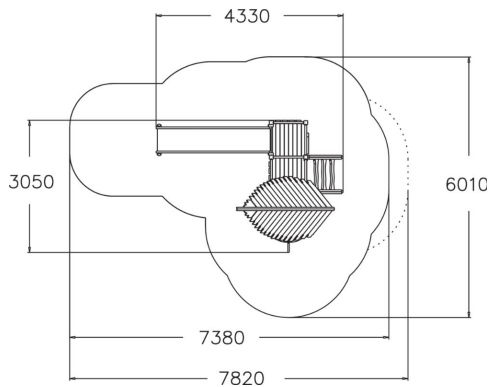

	Kiipeilyt 2
	Katot 1
	Liu'ut 1
	Tornit 1

Välineessä on yksi katollinen 1470 mm korkeudessa oleva torni, joihin voidaan nousta kaksia erilaisia tikkaita pitkin. Lennokas pitkä liuku ja palomiehentanko antavat takuuvarmaa vauhdin hurmaa. Peikon maja on monipuolinen leikkiväline; useita erilaisia toimintoja, jotka kehittävät lasten motorisia taitoja ja soveltuvat eritaitoisille kiipeilijöille. Väline sulautuu ympäristöönsä kauniisti ja upeiden lehtikattojen alla vain mielikuvitus on rajana jännittäville leikeille.

Ikäryhmä	3+
Käyttäjien määrä	7
Tuotteen pituus, mm	4330
Tuotteen leveys, mm	2850
Tuotteen korkeus, mm	3820
Turva-alue, m <sup>2</sup>	29.1
Putoamistila, m <sup>2</sup>	30.5
Tilantarve korkeus, mm	3820
Max.putoamiskorkeus, mm	1470
Turvallisuustiedot	EN 1176-1, 3 TÜV
Asennusaika (1 hlö), h	13
Perustusvaihtoehdot	deep_mounting
Puuosat	
Metalliosat	