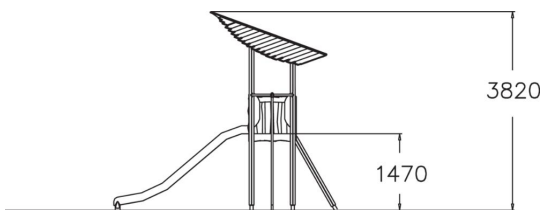

	Kiipeilyt 2
	Katot 1
	Liu'ut 1
	Tornit 1

Välineessä on yksi katollinen 1470 mm korkeudessa oleva torni, joihin voidaan nousta kaksia erilaisia tikkaita pitkin. Lennokas pitkä liuku ja palomiehentanko antavat takuuvarmaa vauhdin hurmaa. Peikon maja on monipuolinen leikkiväline; useita erilaisia toimintoja, jotka kehittävät lasten motorisia taitoja ja soveltuvat eritaitoisille kiipeilijöille. Väline sulautuu ympäristöönsä kauniisti ja upeiden lehtikattojen alla vain mielikuvitus on rajana jännittäville leikeille.

Ikäryhmä	3+
Käyttäjien määrä	7
Tuotteen pituus, mm	4330
Tuotteen leveys, mm	2850
Tuotteen korkeus, mm	3820
Turva-alue, m <sup>2</sup>	29.1
Putoamistila, m <sup>2</sup>	30.5
Tilantarve korkeus, mm	3820
Max.putoamiskorkeus, mm	1470
Turvallisuustiedot	EN 1176-1, 3 TÜV
Asennusaika (1 hlö), h	13
Perustusvaihtoehdot	deep_mounting
Puuosat	
Metalliosat	