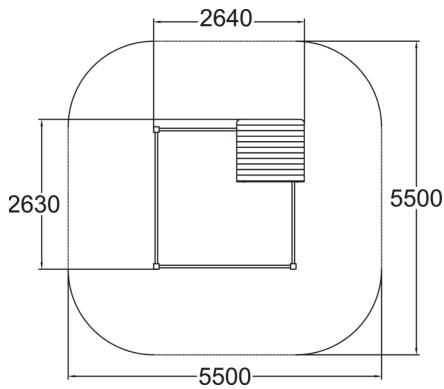

Ikäryhmä	1+
Käyttäjien määrä	13
Tuotteen pituus, mm	2640
Tuotteen leveys, mm	2630
Tuotteen korkeus, mm	2020
Putoamistila, m ²	28.3
Tilantarve korkeus, mm	2020
Max.putoamiskorkeus, mm	290
Turvallisuustiedot	EN 1176-1 TÜV
Asennusaika (1 hlö), h	8
Perustusvaihtoehdot	deep_mounting
Puuosat	