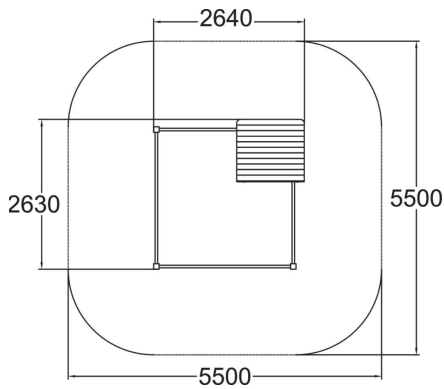

Ikäryhmä	1+
Käyttäjien määrä	13
Tuotteen pituus, mm	2970
Tuotteen leveys, mm	2980
Tuotteen korkeus, mm	2380
Tilantarve korkeus, mm	2020
Max.putoamiskorkeus, mm	320
Turvallisuustiedot	EN 1176-1 TÜV
Asennusaika (1 hlö), h	8
Perustusvaihtoehdot	deep_mounting