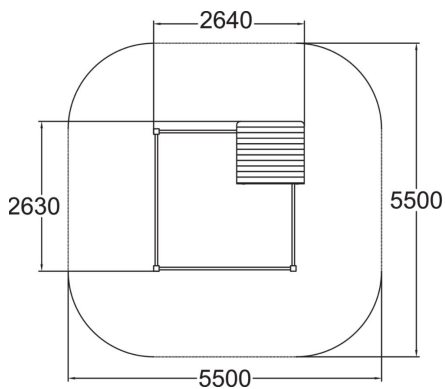

Ikäryhmä	1+
Käyttäjien määrä	13
Tuotteen pituus, mm	2970
Tuotteen leveys, mm	2980
Tuotteen korkeus, mm	2380
Tilantarve korkeus, mm	2020
Max.putoamiskorkeus, mm	320
Turvallisuustiedot	EN 1176-1 TÜV
Asennusaika (1 hlö), h	8
Perustusvaihtoehdot	deep_mounting
Puuosat	