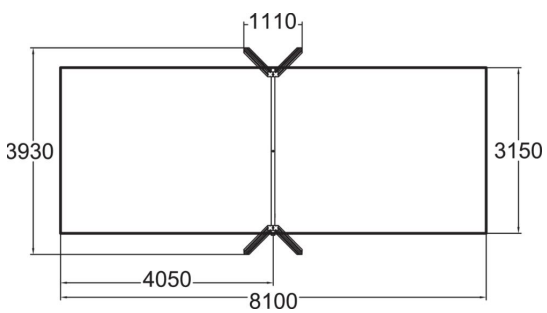

Keinuteline kahdelle keinuistumelle. Korkeus 2680 mm, ketju 210 cm. Perustus vaatii betonoinnin.

Ikäryhmä	4+
Käyttäjien määrä	2
Tuotteen pituus, mm	3930
Tuotteen leveys, mm	1110
Tuotteen korkeus, mm	2680
Turva-alue, m ²	25.5
Tilantarve korkeus, mm	2900
Max.putoamiskorkeus, mm	1400
Turvallisuustiedot	EN 1176-1, 2 TÜV
Asennusaika (1 hlö), h	6
Perustusvaihtoehdot	deep_mounting