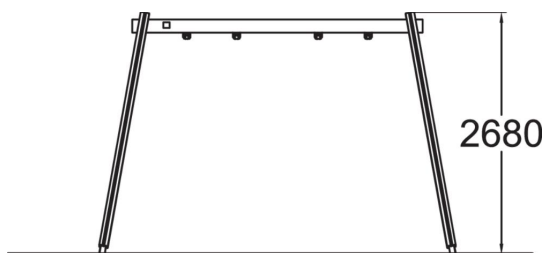

Keinuteline kahdelle keinuistumelle. Korkeus 2680 mm, ketju 210 cm. Perustus vaatii betonoinnin.

Ikäryhmä	4+
Käyttäjien määrä	2
Tuotteen pituus, mm	3930
Tuotteen leveys, mm	1110
Tuotteen korkeus, mm	2680
Turva-alue, m ²	25.5
Tilantarve korkeus, mm	2900
Max.putoamiskorkeus, mm	1400
Turvallisuustiedot	EN 1176-1, 2 TÜV
Asennusaika (1 hlö), h	6
Perustusvaihtoehdot	deep_mounting