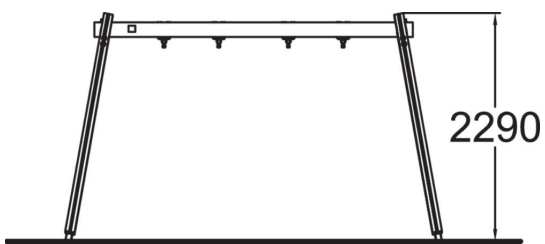

Keinuteline matala

Clover-sarjaan kuuluva keinuteline kahdelle istuimelle. Rungon korkeus on 2290 mm. Istuinten ketjut 160 cm. Perustus vaatii betonoinnin.

Ikäryhmä	1+
Käyttäjien määrä	2
Tuotteen pituus, mm	3780
Tuotteen leveys, mm	965
Tuotteen korkeus, mm	2290
Turva-alue, m ²	23.3
Tilantarve korkeus, mm	2900
Max.putoamiskorkeus, mm	1200
Turvallisuustiedot	EN 1176-1, 2 TÜV
Asennusaika (1 hlö), h	6
Perustusvaihtoehdot	deep_mounting
Puosien väri	