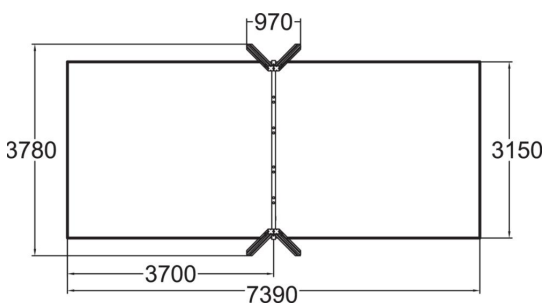

Keinuteline matala

Clover-sarjaan kuuluva keinuteline kahdelle istuimelle. Rungon korkeus on 2290 mm. Istuinten ketjut 160 cm. Perustus vaatii betonoinnin.

Ikäryhmä	1+
Käyttäjien määrä	2
Tuotteen pituus, mm	3780
Tuotteen leveys, mm	965
Tuotteen korkeus, mm	2290
Turva-alue, m ²	23.3
Tilantarve korkeus, mm	2900
Max.putoamiskorkeus, mm	1200
Turvallisuustiedot	EN 1176-1, 2 TÜV
Asennusaika (1 hlö), h	6
Perustusvaihtoehdot	deep_mounting
Puosien väri	