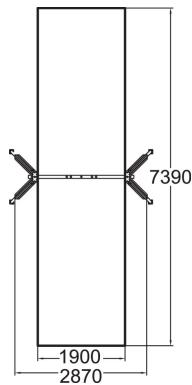

Keinuteline matala

Keinuteline yhdelle istuimelle. Ketju 160 cm. Perustus vaatii betonoinnin.

Ikäryhmä	1+
Käyttäjien määrä	1
Tuotteen pituus, mm	2880
Tuotteen leveys, mm	965
Tuotteen korkeus, mm	2290
Turva-alue, m ²	14
Putoamistila, m ²	14
Tilantarve korkeus, mm	2290
Max.putoamiskorkeus, mm	1200
Turvallisuustiedot	EN 1176-1, 2 TÜV
Asennusaika (1 hlö), h	6
Perustusvaihtoehdot	deep_mounting
Puuosat	