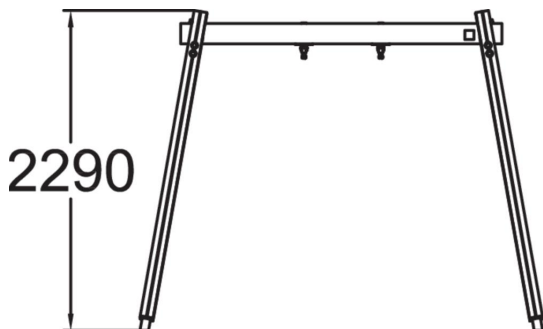

Keinuteline matala

Keinuteline yhdelle istuimelle. Ketju 160 cm. Perustus vaatii betonoinnin.

Ikäryhmä	1+
Käyttäjien määrä	1
Tuotteen pituus, mm	2880
Tuotteen leveys, mm	965
Tuotteen korkeus, mm	2290
Turva-alue, m ²	14
Putoamistila, m ²	14
Tilantarve korkeus, mm	2290
Max.putoamiskorkeus, mm	1200
Turvallisuustiedot	EN 1176-1, 2 TÜV
Asennusaika (1 hlö), h	6
Perustusvaihtoehdot	deep_mounting
Puuosat	