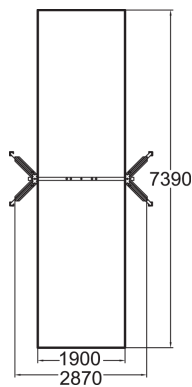

Keinuteline matala

Keinuteline yhdelle istuimelle. Ketju 160 cm. Perustus vaatii betonoinnin.

Ikäryhmä	1+
Käyttäjien määrä	1
Tuotteen pituus, mm	2880
Tuotteen leveys, mm	965
Tuotteen korkeus, mm	2290
Turva-alue, m ²	14
Putoamistila, m ²	14
Tilantarve korkeus, mm	2290
Max.putoamiskorkeus, mm	1200
Turvallisuustiedot	EN 1176-1, 2 TÜV
Asennusaika (1 hlö), h	6
Perustusvaihtoehdot	deep_mounting
Puuosat	