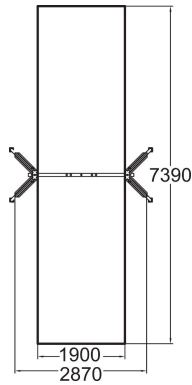

Keinuteline yhdelle istuimelle. Ketju 160 cm. Perustus vaatii betonoinnin.

Ikäryhmä	1+
Käyttäjien määrä	1
Tuotteen pituus, mm	2880
Tuotteen leveys, mm	965
Tuotteen korkeus, mm	2290
Turva-alue, m <sup>2</sup>	14
Putoamistila, m <sup>2</sup>	14
Tilantarve korkeus, mm	2290
Max.putoamiskorkeus, mm	1200
Turvallisuustiedot	EN 1176-1, 2 TÜV
Asennusaika (1 hlö), h	6
Perustusvaihtoehdot	Syväperustus