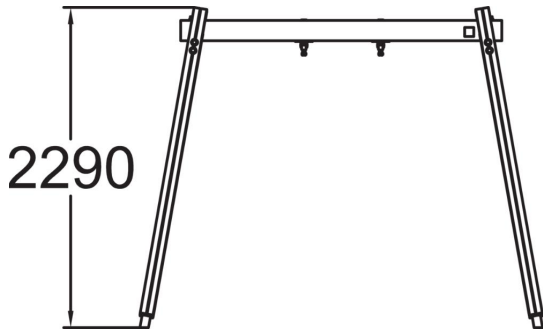

Keinuteline yhdelle istuimelle. Ketju 160 cm. Perustus vaatii betonoinnin.

Ikäryhmä	1+
Käyttäjien määrä	1
Tuotteen pituus, mm	2880
Tuotteen leveys, mm	965
Tuotteen korkeus, mm	2290
Turva-alue, m <sup>2</sup>	14
Putoamistila, m <sup>2</sup>	14
Tilantarve korkeus, mm	2290
Max.putoamiskorkeus, mm	1200
Turvallisuustiedot	EN 1176-1, 2 TÜV
Asennusaika (1 hlö), h	6
Perustusvaihtoehdot	Syväperustus