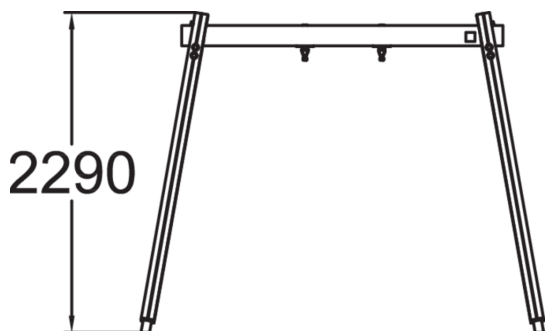

Keinuteline matala

Keinuteline yhdelle istuimelle. Ketju 160 cm. Perustus vaatii betonoinnin.

Ikäryhmä	1+
Käyttäjien määrä	1
Tuotteen pituus, mm	2880
Tuotteen leveys, mm	965
Tuotteen korkeus, mm	2290
Turva-alue, m ²	14
Putoamistila, m ²	14
Tilantarve korkeus, mm	2290
Max.putoamiskorkeus, mm	1200
Turvallisuustiedot	EN 1176-1, 2 TÜV
Asennusaika (1 hlö), h	6
Perustusvaihtoehdot	deep_mounting
Puuosat	