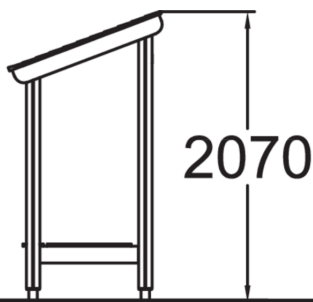

175060

Leikkikatos

Clover-sarjan pieni runsaan neliömetrin kokoinen katos hetkelliseen satelta ja paahteelta suojautumiseen. Kolmella sivulla on istuintasot, jotka toimivat myös asiakaspalvelun tiskeinä, hevostallin seininä tai vaikka tasapainoiluratanä katoksen ympäri.

Ikäryhmä	1+
Käyttäjien määrä	3
Tuotteen pituus, mm	1120
Tuotteen leveys, mm	1190
Tuotteen korkeus, mm	1950
Tilantarve korkeus, mm	2070
Max.putoamiskorkeus, mm	440
Turvallisuustiedot	EN 1176-1 TÜV
Asennusaika (1 hlö), h	2
Perustusvaihtoehdot	deep_mounting
Puuosat	
Metalliosat	
Seinien ja HPL osien väri	