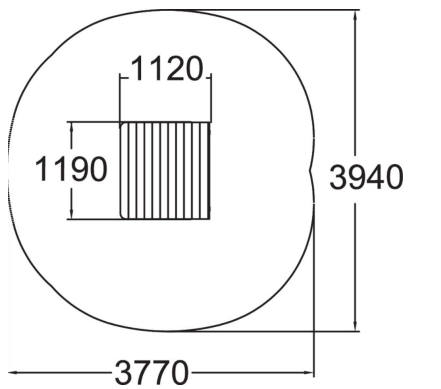

175060

Leikkikatos

Clover-sarjan pieni runsaan neliömetrin kokoinen katos hetkelliseen satelta ja paahteelta suojautumiseen. Kolmella sivulla on istuintasot, jotka toimivat myös asiakaspalvelun tiskeinä, hevostallin seininä tai vaikka tasapainoiluratanä katoksen ympäri.

Ikäryhmä	1+
Käyttäjien määrä	3
Tuotteen pituus, mm	1120
Tuotteen leveys, mm	1190
Tuotteen korkeus, mm	1950
Tilantarve korkeus, mm	2070
Max.putoamiskorkeus, mm	440
Turvallisuustiedot	EN 1176-1 TÜV
Asennusaika (1 hlö), h	2
Perustusvaihtoehdot	deep_mounting
Puuosat	
Metalliosat	
Seinien ja HPL osien väri	