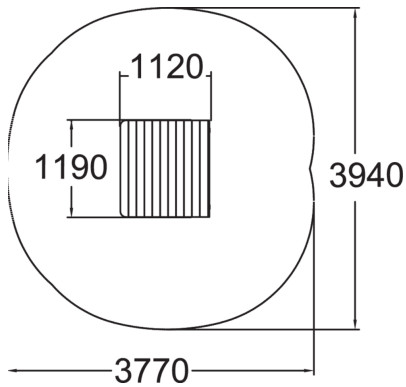

175060

Leikkikatos

Clover-sarjan pieni runsaan neliömetrin kokoinen katos hetkelliseen satelta ja paahteelta suojautumiseen. Kolmella sivulla on istuintasot, jotka toimivat myös asiakaspalvelun tiskeinä, hevostallin seininä tai vaikka tasapainoiluratanä katoksen ympäri.

Ikäryhmä	1+
Käyttäjien määrä	3
Tuotteen pituus, mm	1120
Tuotteen leveys, mm	1190
Tuotteen korkeus, mm	1950
Tilantarve korkeus, mm	2070
Max.putoamiskorkeus, mm	440
Turvallisuustiedot	EN 1176-1 TÜV
Asennusaika (1 hlö), h	2
Perustusvaihtoehdot	deep_mounting
Puuosat	
Metalliosat	
Seinien ja HPL osien väri	