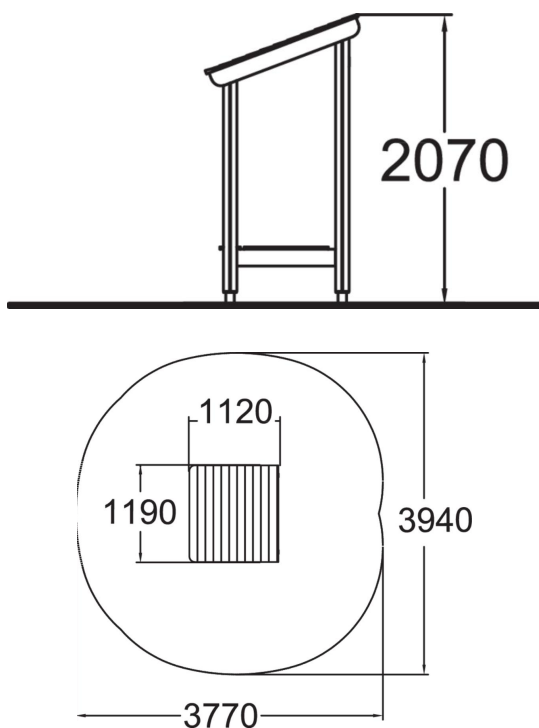

Clover-sarjan pieni runsaan neliömetrin kokoinen katos hetkelliseen satelta ja paahteelta suojautumiseen. Kolmella sivulla on istuintasot, jotka toimivat myös asiakaspalvelun tiskeinä, hevostallin seininä tai vaikka tasapainoiluraton katoksen ympäri.

Ikäryhmä	1+
Käyttäjien määrä	3
Tuotteen pituus, mm	1120
Tuotteen leveys, mm	1190
Tuotteen korkeus, mm	1950
Tilantarve korkeus, mm	2070
Max.putoamiskorkeus, mm	440
Turvallisuustiedot	EN 1176-1 TÜV
Asennusaika (1 hlö), h	2
Perustusvaihtoehdot	deep_mounting