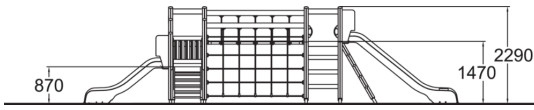

	Sillat 1
	Kiipeilyt 5
	Liu'ut 2
	Tornit 4

Ikäryhmä	1+
Käyttäjien määrä	15
Tuotteen pituus, mm	4950
Tuotteen leveys, mm	8840
Tuotteen korkeus, mm	2230
Turva-alue, m ²	67.3
Putoamistila, m ²	70.4
Tilantarve korkeus, mm	3270
Max.putoamiskorkeus, mm	1900
Turvallisuustiedot	EN 1176-1, 3 TÜV
Asennusaika (1 hlö), h	24
Perustusvaihtoehdot	deep_mounting
Puuosat	
Metalliosat	
Köydet	