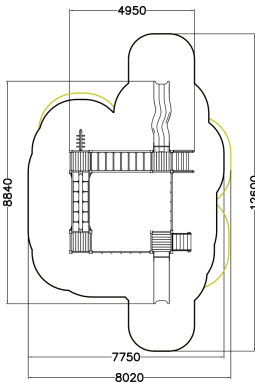

	Sillat 1
	Kiipeilyt 5
	Liu'ut 2
	Tornit 4

Ikäryhmä	1+
Käyttäjien määrä	15
Tuotteen pituus, mm	4950
Tuotteen leveys, mm	8840
Tuotteen korkeus, mm	2230
Turva-alue, m ²	67.3
Putoamistila, m ²	70.4
Tilantarve korkeus, mm	3270
Max.putoamiskorkeus, mm	1900
Turvallisuustiedot	EN 1176-1, 3 TÜV
Asennusaika (1 hlö), h	24
Perustusvaihtoehdot	deep_mounting
Puuosat	
Metalliosat	
Köydet	