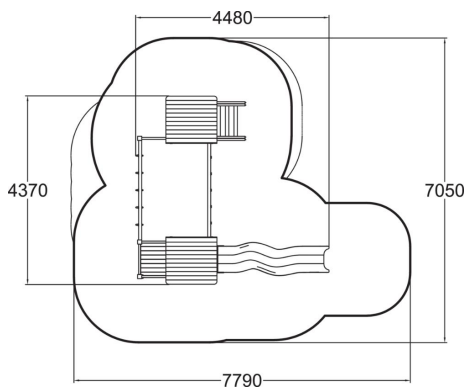

-  Kiipeilyt
3
-  Katot
2
-  Liu'ut
1
-  Tornit
2

Ikäryhmä	3+
Käyttäjien määrä	9
Tuotteen pituus, mm	4480
Tuotteen leveys, mm	4370
Tuotteen korkeus, mm	3370
Turva-alue, m ²	38
Putoamistila, m ²	40.6
Tilantarve korkeus, mm	3370
Max.putoamiskorkeus, mm	1990
Turvallisuustiedot	EN 1176-1, 3 TÜV
Asennusaika (1 hlö), h	13
Perustusvaihtoehdot	deep_mounting
Puuosat	
Metalliosat	
Seinien ja HPL osien väri	
Köydet	