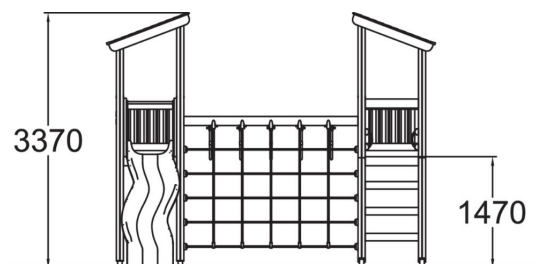

-  Kiipeilyt
3
-  Katot
2
-  Liu'ut
1
-  Tornit
2

Ikäryhmä	3+
Käyttäjien määrä	9
Tuotteen pituus, mm	4480
Tuotteen leveys, mm	4370
Tuotteen korkeus, mm	3370
Turva-alue, m ²	38
Putoamistila, m ²	40.6
Tilantarve korkeus, mm	3370
Max.putoamiskorkeus, mm	1990
Turvallisuustiedot	EN 1176-1, 3 TÜV
Asennusaika (1 hlö), h	13
Perustusvaihtoehdot	deep_mounting
Puuosat	
Metalliosat	
Seinien ja HPL osien väri	
Köydet	