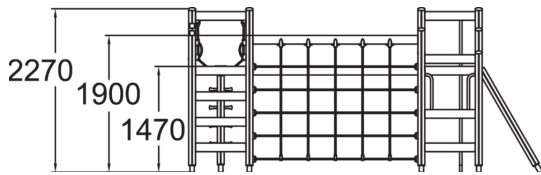

	Sillat 1
	Kiipeilyt 5
	Tornit 4

Ikäryhmä	3+
Käyttäjien määrä	15
Tuotteen pituus, mm	4890
Tuotteen leveys, mm	4860
Tuotteen korkeus, mm	2260
Turva-alue, m ²	53
Putoamistila, m ²	54.6
Tilantarve korkeus, mm	3270
Max.putoamiskorkeus, mm	1900
Turvallisuustiedot	EN 1176-1 TÜV
Asennusaika (1 hlö), h	15
Perustusvaihtoehdot	deep_mounting
Puuosat	
Metalliosat	
Köydet	