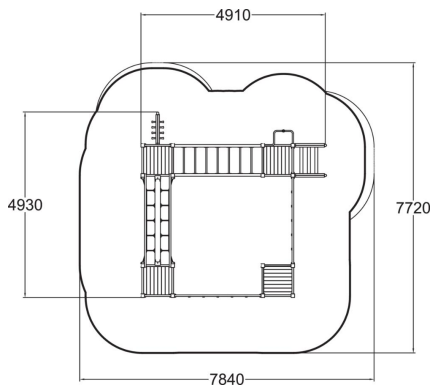

-  Sillat
1
-  Kiipeilyt
5
-  Liu'ut
1
-  Tornit
4

Ikäryhmä	3+
Käyttäjien määrä	15
Tuotteen pituus, mm	4890
Tuotteen leveys, mm	4860
Tuotteen korkeus, mm	2260
Tilantarve korkeus, mm	3270
Max.putoamiskorkeus, mm	1900
Turvallisuustiedot	EN 1176-1 TÜV
Asennusaika (1 hlö), h	15
Perustusvaihtoehdot	deep_mounting