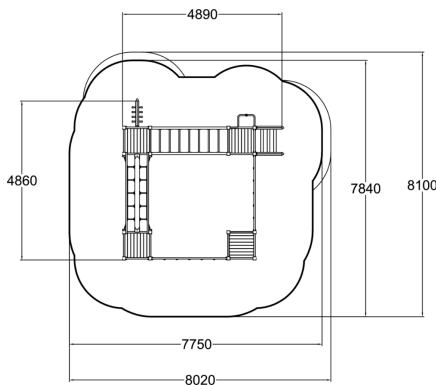

	Sillat 1
	Kiipeilyt 5
	Tornit 4

Ikäryhmä	3+
Käyttäjien määrä	15
Tuotteen pituus, mm	4890
Tuotteen leveys, mm	4860
Tuotteen korkeus, mm	2260
Turva-alue, m ²	53
Putoamistila, m ²	54.6
Tilantarve korkeus, mm	3270
Max.putoamiskorkeus, mm	1900
Turvallisuustiedot	EN 1176-1 TÜV
Asennusaika (1 hlö), h	15
Perustusvaihtoehdot	deep_mounting
Puuosat	
Metalliosat	
Köydet	