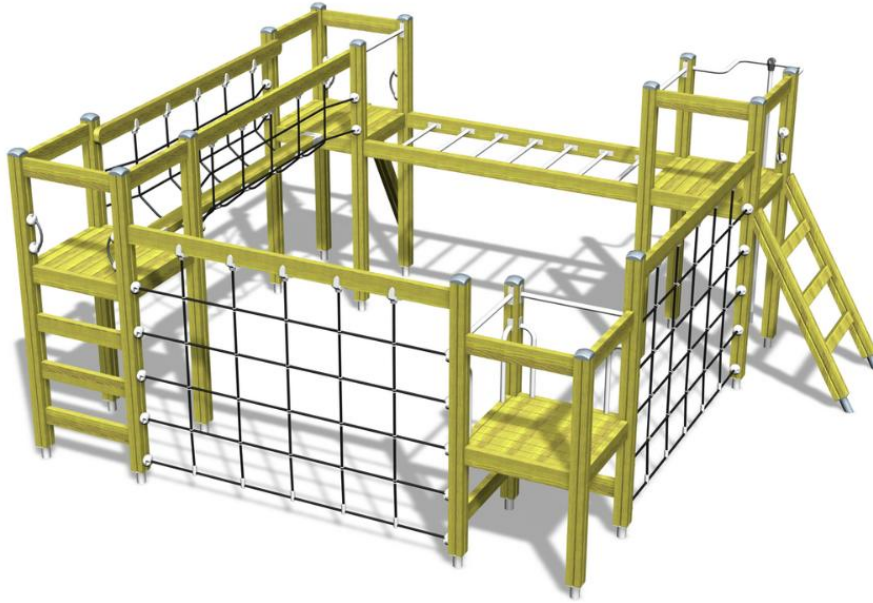

-  Sillat
1
-  Kiipeilyt
5
-  Liu'ut
1
-  Tornit
4

Ikäryhmä	3+
Käyttäjien määrä	15
Tuotteen pituus, mm	4890
Tuotteen leveys, mm	4860
Tuotteen korkeus, mm	2260
Tilantarve korkeus, mm	3270
Max.putoamiskorkeus, mm	1900
Turvallisuustiedot	EN 1176-1 TÜV
Asennusaika (1 hlö), h	15
Perustusvaihtoehdot	deep_mounting