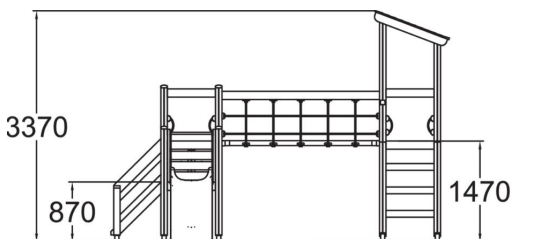

-  Kiipeilyt
2
-  Katot
1
-  Liu'ut
1
-  Tornit
2

Ikäryhmä	1+
Käyttäjien määrä	9
Tuotteen pituus, mm	4530
Tuotteen leveys, mm	4960
Tuotteen korkeus, mm	3370
Turva-alue, m ²	37.3
Putoamistila, m ²	40.3
Tilantarve korkeus, mm	3370
Max.putoamiskorkeus, mm	1840
Turvallisuustiedot	EN 1176-1, 3 TÜV
Asennusaika (1 hlö), h	11
Perustusvaihtoehdot	deep_mounting