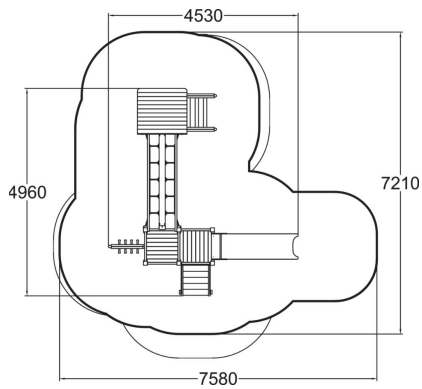

-  Kiipeilyt
2
-  Katot
1
-  Liu'ut
1
-  Tornit
2

Ikäryhmä	1+
Käyttäjien määrä	9
Tuotteen pituus, mm	4530
Tuotteen leveys, mm	4960
Tuotteen korkeus, mm	3370
Turva-alue, m ²	37.3
Putoamistila, m ²	40.3
Tilantarve korkeus, mm	3370
Max.putoamiskorkeus, mm	1840
Turvallisuustiedot	EN 1176-1, 3 TÜV
Asennusaika (1 hlö), h	11
Perustusvaihtoehdot	deep_mounting