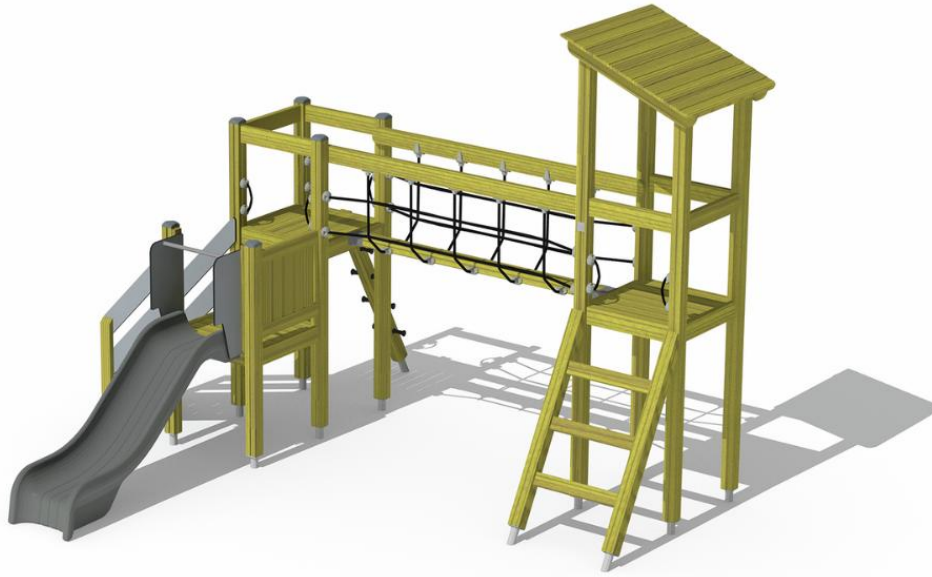

-  Kiipeilyt
2
-  Katot
1
-  Liu'ut
1
-  Tornit
2

Ikäryhmä	1+
Käyttäjien määrä	9
Tuotteen pituus, mm	4530
Tuotteen leveys, mm	4960
Tuotteen korkeus, mm	3370
Turva-alue, m ²	37.3
Putoamistila, m ²	40.3
Tilantarve korkeus, mm	3370
Max.putoamiskorkeus, mm	1840
Turvallisuustiedot	EN 1176-1, 3 TÜV
Asennusaika (1 hlö), h	11
Perustusvaihtoehdot	deep_mounting