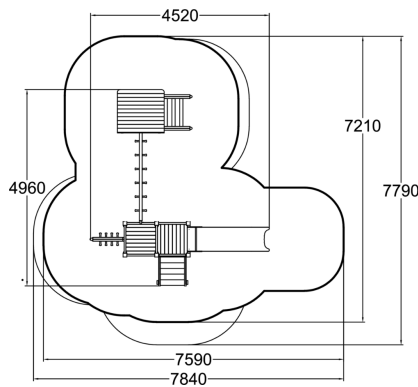

-  Kiipeilyt
2
-  Katot
1
-  Liu'ut
1
-  Tornit
2

Ikäryhmä	1+
Käyttäjien määrä	9
Tuotteen pituus, mm	4520
Tuotteen leveys, mm	4960
Tuotteen korkeus, mm	3370
Turva-alue, m ²	37.3
Putoamistila, m ²	40.7
Tilantarve korkeus, mm	3370
Max.putoamiskorkeus, mm	1470
Turvallisuustiedot	EN 1176-1, 3 TÜV
Asennusaika (1 hlö), h	11
Perustusvaihtoehdot	deep_mounting
Puuosat	
Metalliosat	
Seinien ja HPL osien väri	