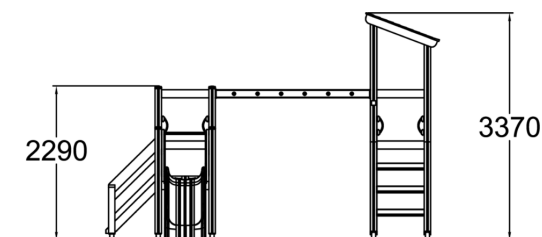

-  Kiipeilyt
2
-  Katot
1
-  Liu'ut
1
-  Tornit
2

Ikäryhmä	1+
Käyttäjien määrä	9
Tuotteen pituus, mm	4520
Tuotteen leveys, mm	4960
Tuotteen korkeus, mm	3370
Turva-alue, m ²	37.3
Putoamistila, m ²	40.7
Tilantarve korkeus, mm	3370
Max.putoamiskorkeus, mm	1470
Turvallisuustiedot	EN 1176-1, 3 TÜV
Asennusaika (1 hlö), h	11
Perustusvaihtoehdot	deep_mounting
Puuosat	
Metalliosat	
Seinien ja HPL osien väri	