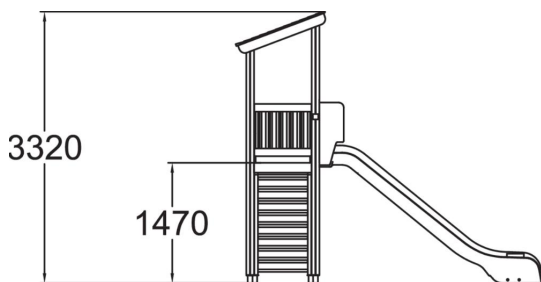

-  Katot
1
-  Liu'ut
1
-  Tornit
1

Ikäryhmä	1+
Käyttäjien määrä	6
Tuotteen pituus, mm	3770
Tuotteen leveys, mm	2380
Tuotteen korkeus, mm	3320
Turva-alue, m ²	25
Tilantarve korkeus, mm	3320
Max.putoamiskorkeus, mm	1470
Turvallisuustiedot	EN 1176-1, 3 TÜV
Asennusaika (1 hlö), h	8
Perustusvaihtoehdot	deep_mounting