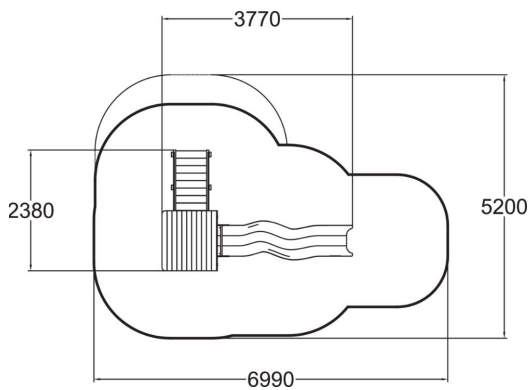

-  Katot
1
-  Liu'ut
1
-  Tornit
1

Ikäryhmä	1+
Käyttäjien määrä	6
Tuotteen pituus, mm	3770
Tuotteen leveys, mm	2380
Tuotteen korkeus, mm	3320
Turva-alue, m ²	25
Tilantarve korkeus, mm	3320
Max.putoamiskorkeus, mm	1470
Turvallisuustiedot	EN 1176-1, 3 TÜV
Asennusaika (1 hlö), h	8
Perustusvaihtoehdot	deep_mounting