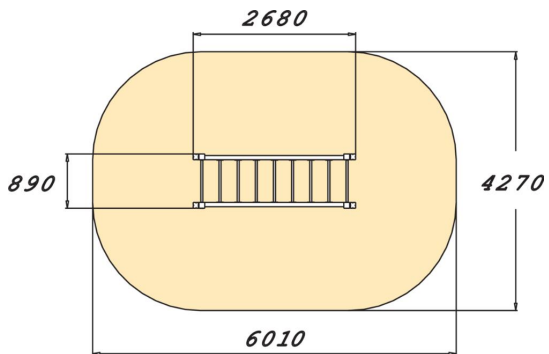

Riipuntateline apinatikkailla. Riipuntatelinettä voidaan käyttää esimerkiksi osana esterataa, mutta se toimii myös yksittäisenä liikuntavälineenä. Laitteessa voi tehdä dynaamisia ylä- ja keskivartalon liikkeitä kuten leuanvetoja ja jalkojennostoja sekä näiden staattisia variaatioita. Teline antaa tukea myös vaikkapa yhden jalan kyykyille sekä erilaisille vastuskuminauha harjoitteille ja venytyksille. Kokonaiskorkeus on 2030 mm.

Ikäryhmä	6+
Käyttäjien määrä	2
Tuotteen pituus, mm	2680
Tuotteen leveys, mm	890
Tuotteen korkeus, mm	2030
Turva-alue, m <sup>2</sup>	22.9
Putoamistila, m <sup>2</sup>	22.9
Tilantarve korkeus, mm	2100
Max.putoamiskorkeus, mm	1970
Turvallisuustiedot	EN 16630, EN 1176-1 TÜV
Asennusaika (1 hlö), h	1
Perustusvaihtoehdot	deep_mounting
Puuosat	
Metalliosat	