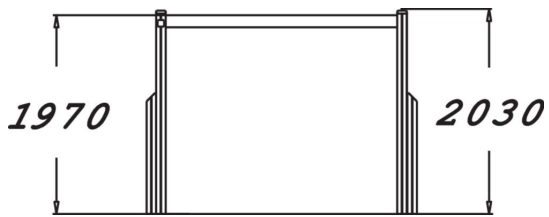

Riipuntateline apinatikkailla. Riipuntatelinettä voidaan käyttää esimerkiksi osana esterataa, mutta se toimii myös yksittäisenä liikuntavälineenä. Laitteessa voi tehdä dynaamisia ylä- ja keskivartalon liikkeitä kuten leuanvetoja ja jalkojennostoja sekä näiden staattisia variaatioita. Teline antaa tukea myös vaikkapa yhden jalan kyykyille sekä erilaisille vastuskuminauha harjoitteille ja venytyksille. Kokonaiskorkeus on 2030 mm.

Ikäryhmä	6+
Käyttäjien määrä	2
Tuotteen pituus, mm	2680
Tuotteen leveys, mm	890
Tuotteen korkeus, mm	2030
Turva-alue, m <sup>2</sup>	22.9
Putoamistila, m <sup>2</sup>	22.9
Tilantarve korkeus, mm	2100
Max.putoamiskorkeus, mm	1970
Turvallisuustiedot	EN 16630, EN 1176-1 TÜV
Asennusaika (1 hlö), h	1
Perustusvaihtoehdot	deep_mounting
Puuosat	
Metalliosat	