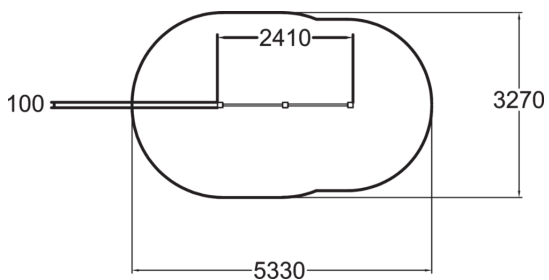

LEUKAPUOMIT 2:LLE

Ikäryhmä	5+
Käyttäjien määrä	2
Tuotteen pituus, mm	2410
Tuotteen leveys, mm	95
Tuotteen korkeus, mm	1890
Turva-alue, m ²	14.8
Putoamistila, m ²	14.8
Tilantarve korkeus, mm	2890
Max.putoamiskorkeus, mm	1680
Turvallisuustiedot	EN 16630, EN 1176-1 TÜV
Asennusaika (1 hlö), h	1
Puosat	
Metalliosat	