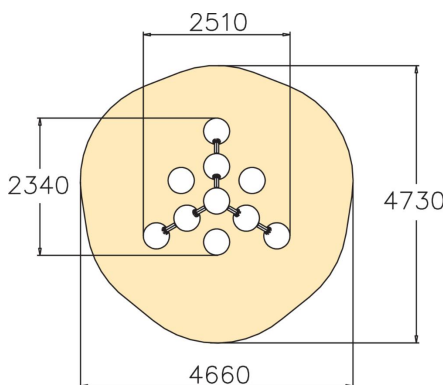

160005

Pyramid Climber

Pyramidin muotoiseen välineeseen kuuluu 11 palloa joista osa ovat liitetty toisiinsa metallitangoilla. Monikäyttöinen tuote hyppyjen harjoittelua varten, erinomainen moniulotteinen alusta ponnistamiseen. Syväperustusjalusta A10975 tilattava erikseen.

Ikäryhmä	4+
Käyttäjien määrä	10
Tuotteen pituus, mm	2340
Tuotteen leveys, mm	2510
Tuotteen korkeus, mm	1510
Turva-alue, m ²	17.1
Putoamistila, m ²	21.3
Tilantarve korkeus, mm	3310
Max.putoamiskorkeus, mm	1510
Turvallisuustiedot	EN 1176-1 TÜV
Asennusaika (1 hlö), h	11
Perustusvaihtoehdot	deep_mounting surface_mounting