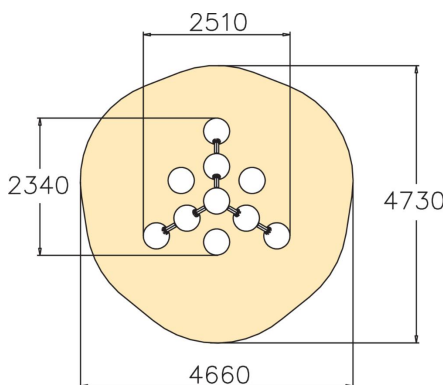

160005

Pyramid Climber

Pyramidin muotoiseen välineeseen kuuluu 11 palloa joista osa ovat liitetty toisiinsa metallitangoilla. Monikäyttöinen tuote hyppyjen harjoittelua varten, erinomainen moniulotteinen alusta ponnistamiseen. Syväperustusjalusta 160000 tilattava erikseen.

Ikäryhmä	4+
Käyttäjien määrä	10
Tuotteen pituus, mm	2340
Tuotteen leveys, mm	2510
Tuotteen korkeus, mm	1510
Turva-alue, m ²	17.1
Putoamistila, m ²	21.3
Tilantarve korkeus, mm	3310
Max.putoamiskorkeus, mm	1510
Turvallisuustiedot	EN 1176-1 TÜV
Asennusaika (1 hlö), h	11
Perustusvaihtoehdot	Syväperustus Pintaperustus