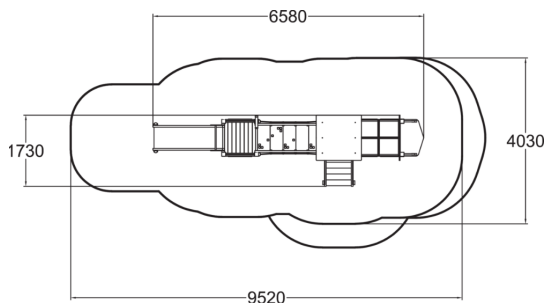

Ikäryhmä	2+
Käyttäjien määrä	10
Tuotteen pituus, mm	6580
Tuotteen leveys, mm	1730
Tuotteen korkeus, mm	2740
Turva-alue, m ²	32.2
Putoamistila, m ²	35.6
Tilantarve korkeus, mm	2740
Max.putoamiskorkeus, mm	1000
Turvallisuustiedot	EN 1176-1, 3 TÜV
Asennusaika (1 hlö), h	23
Perustusvaihtoehdot	deep_mounting
Puuosat	
Seinien ja HPL osien väri	