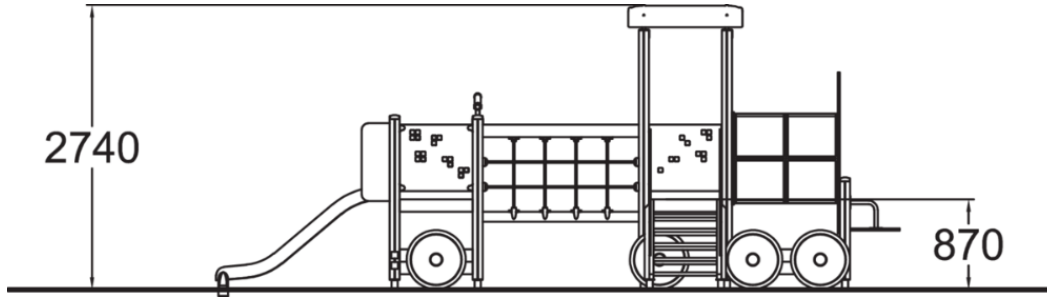

- Sillat
  1
- Kiipeilyt
  1
- Katot
  1
- Liu'ut
  1
- Tornit
  2

Teemaleikit tarjoavat lapsille identiteetin kehittymisen kannalta tärkeää aivojumppaa. Juna ja sen monipuoliset leikkitoiminnot houkuttelevat lapsia eläytymään teemaleikkeihin, jossa he pääsevät harjoittelemaan omaksumiensa roolien kautta tunteiden kokemista ja ilmaisemista. Liukumäki sekä porrastous sopivat myös pienemmillekin leikkijöille.