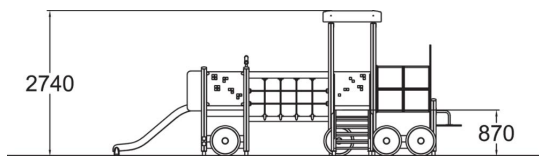

Ikäryhmä	2+
Käyttäjien määrä	10
Tuotteen pituus, mm	6580
Tuotteen leveys, mm	1730
Tuotteen korkeus, mm	2740
Turva-alue, m ²	32.2
Putoamistila, m ²	35.6
Tilantarve korkeus, mm	2740
Max.putoamiskorkeus, mm	1000
Turvallisuustiedot	EN 1176-1, 3 TÜV
Asennusaika (1 hlö), h	23
Perustusvaihtoehdot	deep_mounting
Seinien ja HPL osien väri	