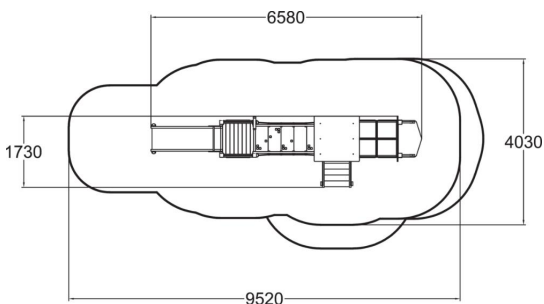

Ikäryhmä	2+
Käyttäjien määrä	10
Tuotteen pituus, mm	6580
Tuotteen leveys, mm	1730
Tuotteen korkeus, mm	2740
Turva-alue, m ²	32.2
Putoamistila, m ²	35.6
Tilantarve korkeus, mm	2740
Max.putoamiskorkeus, mm	1000
Turvallisuustiedot	EN 1176-1, 3 TÜV
Asennusaika (1 hlö), h	23
Perustusvaihtoehdot	deep_mounting
Seinien ja HPL osien väri	