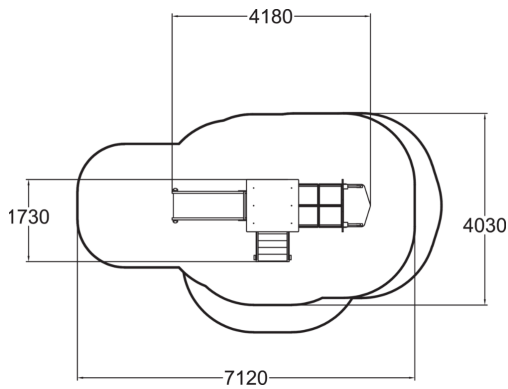

-  Kiipeilyt
1
-  Katot
1
-  Liu'ut
1
-  Tornit
1

Ikäryhmä	2+
Käyttäjien määrä	6
Tuotteen pituus, mm	4180
Tuotteen leveys, mm	1730
Tuotteen korkeus, mm	2740
Turva-alue, m ²	23.1
Putoamistila, m ²	26.7
Tilantarve korkeus, mm	2740
Max.putoamiskorkeus, mm	1000
Turvallisuustiedot	EN 1176-1, 3 TÜV
Asennusaika (1 hlö), h	15.5
Perustusvaihtoehdot	deep_mounting
Puuosat	
Seinien ja HPL osien väri	