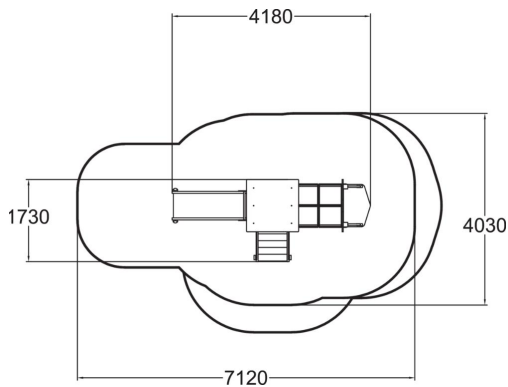

-  Kiipeilyt  
1
-  Katot  
1
-  Liu'ut  
1
-  Tornit  
1

Ikäryhmä	2+
Käyttäjien määrä	6
Tuotteen pituus, mm	4180
Tuotteen leveys, mm	1730
Tuotteen korkeus, mm	2740
Turva-alue, m <sup>2</sup>	23.1
Putoamistila, m <sup>2</sup>	26.7
Tilantarve korkeus, mm	2740
Max.putoamiskorkeus, mm	1000
Turvallisuustiedot	EN 1176-1, 3 TÜV
Asennusaika (1 hlö), h	15.5
Perustusvaihtoehdot	deep_mounting
Seinien ja HPL osien väri	