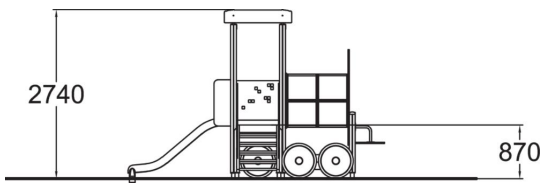

-  Kiipeilyt
1
-  Katot
1
-  Liu'ut
1
-  Tornit
1

Ikäryhmä	2+
Käyttäjien määrä	6
Tuotteen pituus, mm	4180
Tuotteen leveys, mm	1730
Tuotteen korkeus, mm	2740
Turva-alue, m ²	23.1
Putoamistila, m ²	26.7
Tilantarve korkeus, mm	2740
Max.putoamiskorkeus, mm	1000
Turvallisuustiedot	EN 1176-1, 3 TÜV
Asennusaika (1 hlö), h	15.5
Perustusvaihtoehdot	deep_mounting
Seinien ja HPL osien väri	