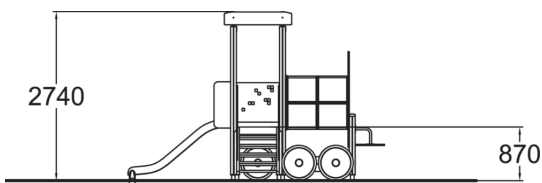

-  Kiipeilyt
1
-  Katot
1
-  Liu'ut
1
-  Tornit
1

Ikäryhmä	2+
Käyttäjien määrä	6
Tuotteen pituus, mm	4180
Tuotteen leveys, mm	1730
Tuotteen korkeus, mm	2740
Turva-alue, m ²	23.1
Putoamistila, m ²	26.7
Tilantarve korkeus, mm	2740
Max.putoamiskorkeus, mm	1000
Turvallisuustiedot	EN 1176-1, 3 TÜV
Asennusaika (1 hlö), h	15.5
Perustusvaihtoehdot	deep_mounting
Puuosat	
Seinien ja HPL osien väri	