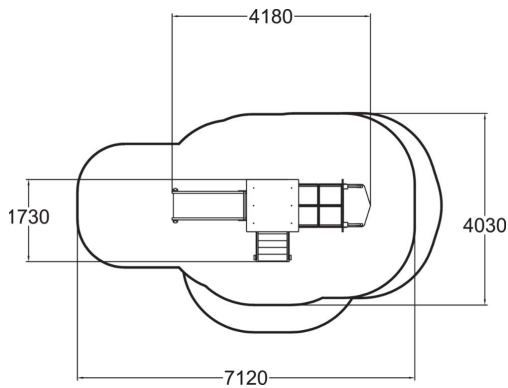

-  Kiipeilyt
1
-  Katot
1
-  Liu'ut
1
-  Tornit
1

Ikäryhmä	2+
Käyttäjien määrä	6
Tuotteen pituus, mm	4180
Tuotteen leveys, mm	1730
Tuotteen korkeus, mm	2740
Turva-alue, m ²	23.1
Putoamistila, m ²	26.7
Tilantarve korkeus, mm	2740
Max.putoamiskorkeus, mm	1000
Turvallisuustiedot	EN 1176-1, 3 TÜV
Asennusaika (1 hlö), h	15.5
Perustusvaihtoehdot	deep_mounting
Seinien ja HPL osien väri	