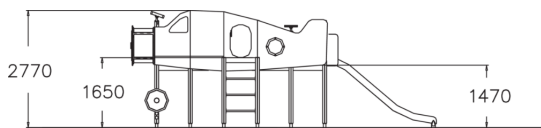

-  Sillat
1
-  Kiipeilyt
4
-  Leikkipaneelit
2
-  Liu'ut
1
-  Tornit
1

Ikäryhmä	3+
Käyttäjien määrä	10
Tuotteen pituus, mm	7280
Tuotteen leveys, mm	5690
Tuotteen korkeus, mm	2770
Turva-alue, m ²	51.9
Putoamistila, m ²	51.9
Tilantarve korkeus, mm	3270
Max.putoamiskorkeus, mm	1650
Turvallisuustiedot	EN 1176-1, 3 TÜV
Asennusaika (1 hlö), h	9
Perustusvaihtoehdot	deep_mounting
Puuosat	
Köydet	