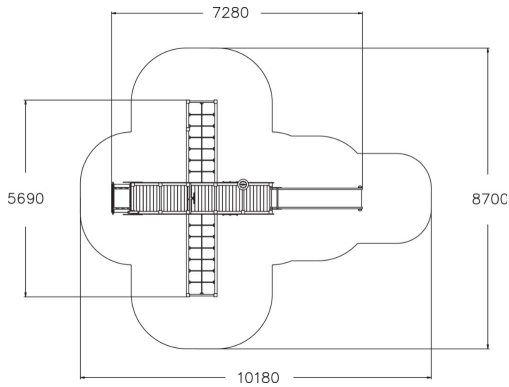

-  Sillat  
1
-  Kiipeilyt  
4
-  Leikkipaneelit  
2
-  Liu'ut  
1
-  Tornit  
1

Ikäryhmä	3+
Käyttäjien määrä	10
Tuotteen pituus, mm	7280
Tuotteen leveys, mm	5690
Tuotteen korkeus, mm	2770
Turva-alue, m <sup>2</sup>	51.9
Putoamistila, m <sup>2</sup>	51.9
Tilantarve korkeus, mm	3270
Max.putoamiskorkeus, mm	1650
Turvallisuustiedot	EN 1176-1, 3 TÜV
Asennusaika (1 hlö), h	9
Perustusvaihtoehdot	deep_mounting
Puuosat	
Köydet	