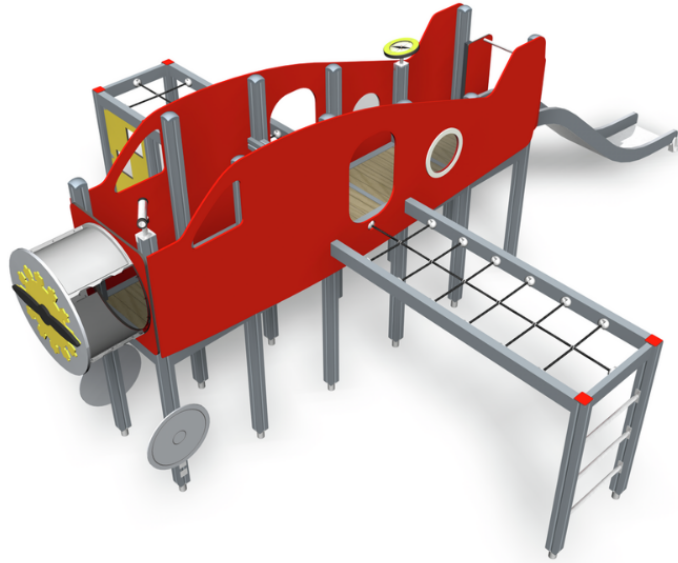

-  Sillat
1
-  Kiipeilyt
4
-  Leikkipaneelit
2
-  Liu'ut
1
-  Tornit
1

Ikäryhmä	3+
Käyttäjien määrä	10
Tuotteen pituus, mm	7280
Tuotteen leveys, mm	5690
Tuotteen korkeus, mm	2770
Turva-alue, m ²	51.9
Putoamistila, m ²	51.9
Tilantarve korkeus, mm	3270
Max.putoamiskorkeus, mm	1650
Turvallisuustiedot	EN 1176-1, 3 TÜV
Asennusaika (1 hlö), h	9
Perustusvaihtoehdot	deep_mounting
Puuosat	
Köydet	