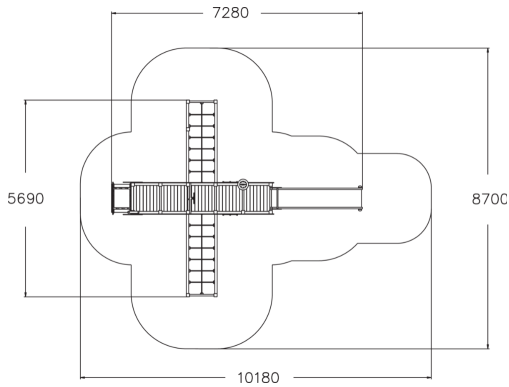

-  Sillat
1
-  Kiipeilyt
4
-  Leikkipaneelit
2
-  Liu'ut
1
-  Tornit
1

Ikäryhmä	3+
Käyttäjien määrä	10
Tuotteen pituus, mm	7280
Tuotteen leveys, mm	5690
Tuotteen korkeus, mm	2770
Turva-alue, m ²	51.9
Putoamistila, m ²	51.9
Tilantarve korkeus, mm	3270
Max.putoamiskorkeus, mm	1650
Turvallisuustiedot	EN 1176-1, 3 TÜV
Asennusaika (1 hlö), h	9
Perustusvaihtoehdot	deep_mounting
Puuosat	
Köydet	