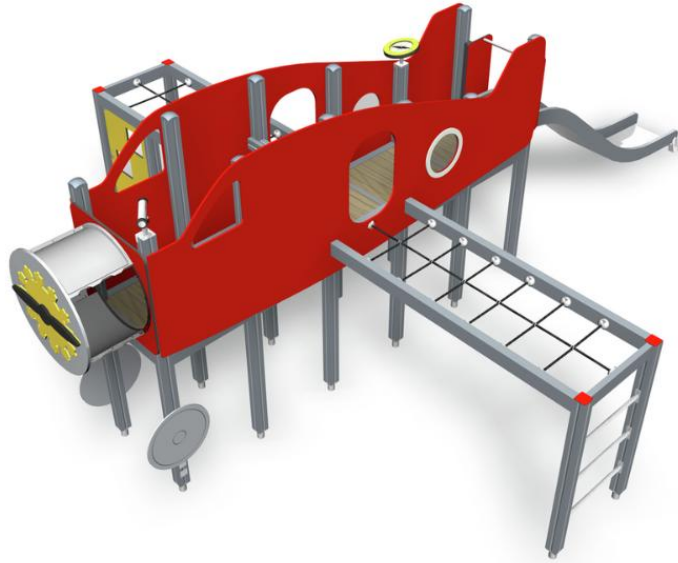

-  Sillat  
1
-  Kiipeilyt  
4
-  Leikkipaneelit  
2
-  Liu'ut  
1
-  Tornit  
1

Ikäryhmä	3+
Käyttäjien määrä	10
Tuotteen pituus, mm	7280
Tuotteen leveys, mm	5690
Tuotteen korkeus, mm	2770
Turva-alue, m <sup>2</sup>	51.9
Putoamistila, m <sup>2</sup>	51.9
Tilantarve korkeus, mm	3270
Max.putoamiskorkeus, mm	1650
Turvallisuustiedot	EN 1176-1, 3 TÜV
Asennusaika (1 hlö), h	9
Perustusvaihtoehdot	deep_mounting
Puuosat	
Köydet	