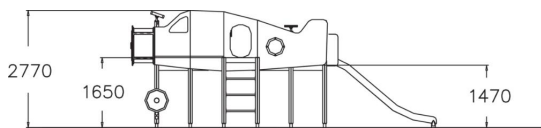

-  Sillat  
1
-  Kiipeilyt  
4
-  Leikkipaneelit  
2
-  Liu'ut  
1
-  Tornit  
1

Ikäryhmä	3+
Käyttäjien määrä	10
Tuotteen pituus, mm	7280
Tuotteen leveys, mm	5690
Tuotteen korkeus, mm	2770
Turva-alue, m <sup>2</sup>	51.9
Putoamistila, m <sup>2</sup>	51.9
Tilantarve korkeus, mm	3270
Max.putoamiskorkeus, mm	1650
Turvallisuustiedot	EN 1176-1, 3 TÜV
Asennusaika (1 hlö), h	9
Perustusvaihtoehdot	deep_mounting
Puuosat	
Köydet	