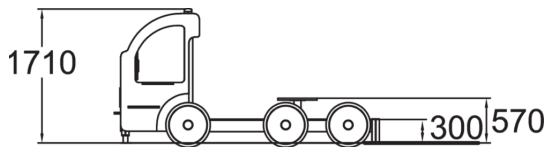

-  Leikkipaneelit  
2
-  Hiekkaleikit  
1
-  Tornit  
2

Ikäryhmä	1+
Käyttäjien määrä	5
Tuotteen pituus, mm	3390
Tuotteen leveys, mm	1890
Tuotteen korkeus, mm	1710
Putoamistila, m <sup>2</sup>	27.6
Tilantarve korkeus, mm	2100
Max.putoamiskorkeus, mm	570
Turvallisuustiedot	EN 1176-1 TÜV
Asennusaika (1 hlö), h	10.5
Perustusvaihtoehdot	deep_mounting
Puosat	
Seinien ja HPL osien väri	