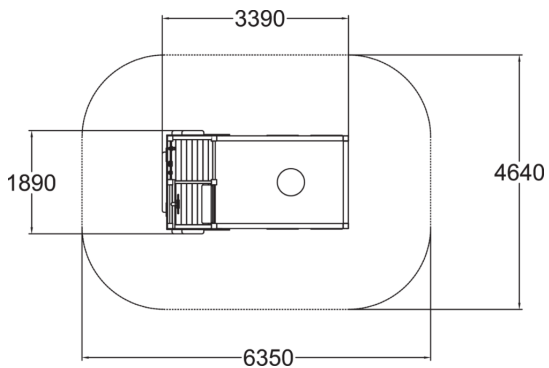

-  Leikkipaneelit  
2
-  Hiekkaleikit  
1
-  Tornit  
2

Ikäryhmä	1+
Käyttäjien määrä	5
Tuotteen pituus, mm	3390
Tuotteen leveys, mm	1890
Tuotteen korkeus, mm	1710
Putoamistila, m <sup>2</sup>	27.6
Tilantarve korkeus, mm	2100
Max.putoamiskorkeus, mm	570
Turvallisuustiedot	EN 1176-1 TÜV
Asennusaika (1 hlö), h	10.5
Perustusvaihtoehdot	deep_mounting
Puosat	
Seinien ja HPL osien väri	