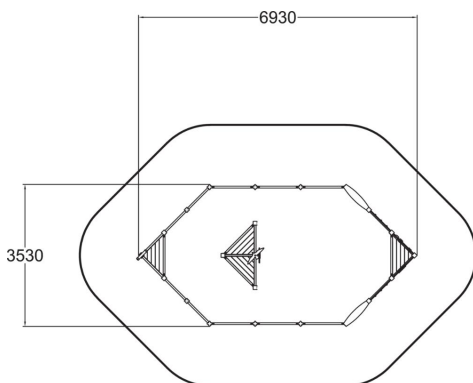

## Laiva Hiekkalaatikko

Ikäryhmä	1+
Käyttäjien määrä	19
Tuotteen pituus, mm	6930
Tuotteen leveys, mm	3530
Tuotteen korkeus, mm	3290
Turva-alue, m <sup>2</sup>	2
Putoamistila, m <sup>2</sup>	49.7
Tilantarve korkeus, mm	3290
Max.putoamiskorkeus, mm	380
Turvallisuustiedot	EN 1176-1 TÜV
Asennusaika (1 hlö), h	8.5
Perustusvaihtoehdot	deep_mounting
Puuosien väri	
Seinien ja HPL osien väri	