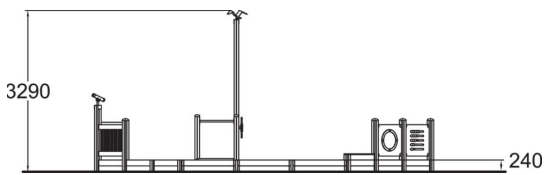

## Laiva Hiekkalaatikko

Ikäryhmä	1+
Käyttäjien määrä	19
Tuotteen pituus, mm	6930
Tuotteen leveys, mm	3530
Tuotteen korkeus, mm	3290
Turva-alue, m <sup>2</sup>	2
Putoamistila, m <sup>2</sup>	49.7
Tilantarve korkeus, mm	3290
Max.putoamiskorkeus, mm	380
Turvallisuustiedot	EN 1176-1 TÜV
Asennusaika (1 hlö), h	8.5
Perustusvaihtoehdot	deep_mounting
Puuosien väri	
Seinien ja HPL osien väri	