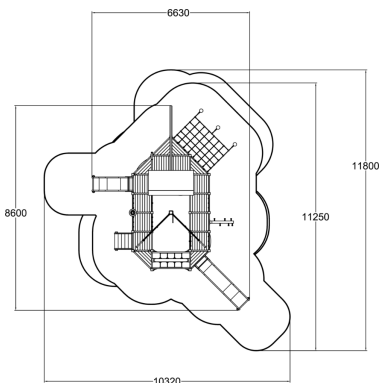

	Sillat 2
	Kiipeilyt 3
	Leikkipaneelit 14
	Katot 1
	Liu'ut 2
	Tornit 4

Laivat leikkivälineenä ovat yksi leikkipaikan klassikoista. Kalastusalus monine leikkitoiminteineen mahdollistaa leikin kaikille. Helppopääsyisyys mahdollistaa myös pienten lasten leikin yläkannella. Lapset pääsevät haastamaan omia kykyjään erilaisissa kiipeily- ja tasapainotoiminteissa, sekä käyttämään mielikuvitusta keksiessään tarinoita laivan henkilöstönä. Alatason sokkelo ja tasot mahdollistavat monituisia hippa- ja roolileikkejä. Kalastusaluksen runko on kyllästettyä ja maalattua pohjoismaista liimapuumäntyä. Levyelementtien materiaalina HPL. Köydet ovat vinyylipäällysteisiä teräsvaijereita. Tuote on suunniteltu julkiseen ulkokäyttöön soveltuvaksi.

Ikäryhmä	3+
Käyttäjien määrä	30
Tuotteen pituus, mm	8600
Tuotteen leveys, mm	6630
Tuotteen korkeus, mm	6170
Turva-alue, m ²	66.7
Putoamistila, m ²	73.8
Tilantarve korkeus, mm	6170
Max.putoamiskorkeus, mm	1470
Turvallisuustiedot	EN 1176-1, 3 TÜV
Asennusaika (1 hlö), h	32
Perustusvaihtoehdot	deep_mounting
Puuosat	
Metalliosat	
Köydet	