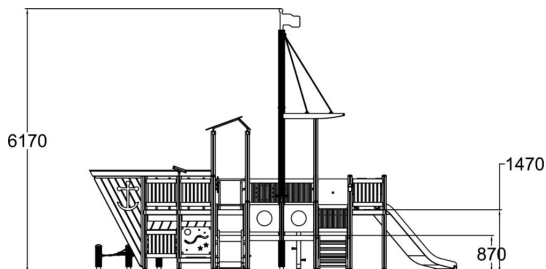

	Silta 2
	Kiipeilyt 3
	Leikkipaneelit 14
	Katot 1
	Liu'ut 2
	Tornit 4

Ikäryhmä	3+
Käyttäjien määrä	30
Tuotteen pituus, mm	8600
Tuotteen leveys, mm	6630
Tuotteen korkeus, mm	6170
Turva-alue, m <sup>2</sup>	66.7
Putoamistila, m <sup>2</sup>	74.1
Tilantarve korkeus, mm	6170
Max.putoamiskorkeus, mm	1470
Turvallisuustiedot	EN 1176-1, 3 TÜV
Asennusaika (1 hlö), h	32
Perustusvaihtoehdot	deep_mounting