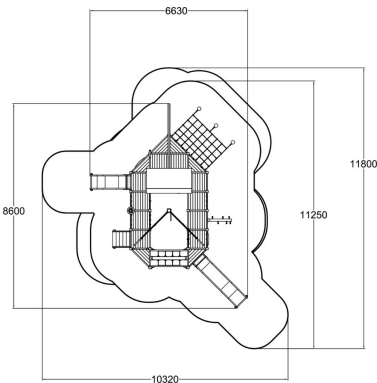

	Silta 2
	Kiipeilyt 3
	Leikkipaneelit 14
	Katot 1
	Liu'ut 2
	Tornit 4

Ikäryhmä	3+
Käyttäjien määrä	30
Tuotteen pituus, mm	8600
Tuotteen leveys, mm	6630
Tuotteen korkeus, mm	6170
Turva-alue, m <sup>2</sup>	66.7
Putoamistila, m <sup>2</sup>	74.1
Tilantarve korkeus, mm	6170
Max.putoamiskorkeus, mm	1470
Turvallisuustiedot	EN 1176-1, 3 TÜV
Asennusaika (1 hlö), h	32
Perustusvaihtoehdot	deep_mounting