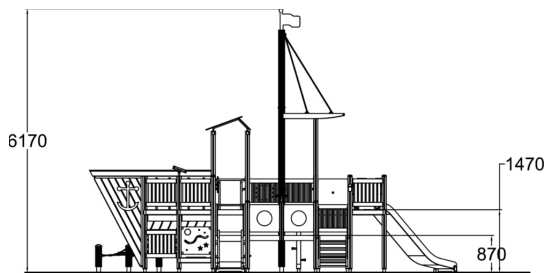

	Sillat 2
	Kiipeilyt 3
	Leikkipaneelit 14
	Katot 1
	Liu'ut 2
	Tornit 4

Laivat leikkivälineenä ovat yksi leikkipaikan klassikoista. Kalastusalus monine leikkitoiminteineen mahdollistaa leikin kaikille. Helppopääsyisyys mahdollistaa myös pienten lasten leikin yläkannella. Lapset pääsevät haastamaan omia kykyjään erilaisissa kiipeily- ja tasapainotoiminteissa, sekä käyttämään mielikuvitusta keksiessään tarinoita laivan henkilöstönä. Alatason sokkelo ja tasot mahdollistavat monituisia hippa- ja roolileikkejä. Kalastusaluksen runko on kyllästettyä ja maalattua pohjoismaista liimapuumäntyä. Levyelementtien materiaalina HPL. Köydet ovat vinyylipäällysteisiä teräsvaijereita. Tuote on suunniteltu julkiseen ulkokäyttöön soveltuvaksi.

Ikäryhmä	3+
Käyttäjien määrä	30
Tuotteen pituus, mm	8600
Tuotteen leveys, mm	6630
Tuotteen korkeus, mm	6170
Turva-alue, m ²	66.7
Putoamistila, m ²	73.8
Tilantarve korkeus, mm	6170
Max.putoamiskorkeus, mm	1470
Turvallisuustiedot	EN 1176-1, 3 TÜV
Asennusaika (1 hlö), h	32
Perustusvaihtoehdot	deep_mounting
Puuosat	
Metalliosat	
Köydet	