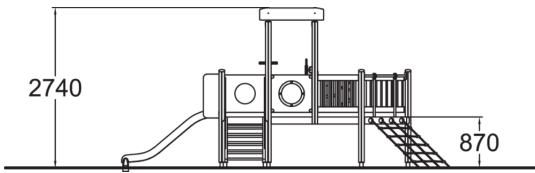

Ikäryhmä	1+
Käyttäjien määrä	8
Tuotteen pituus, mm	5660
Tuotteen leveys, mm	2530
Tuotteen korkeus, mm	2740
Turva-alue, m ²	32.2
Putoamistila, m ²	37
Tilantarve korkeus, mm	2740
Max.putoamiskorkeus, mm	1000
Turvallisuustiedot	EN 1176-1, 3 TÜV
Asennusaika (1 hlö), h	14
Perustusvaihtoehdot	deep_mounting
Puuosat	
Köydet	