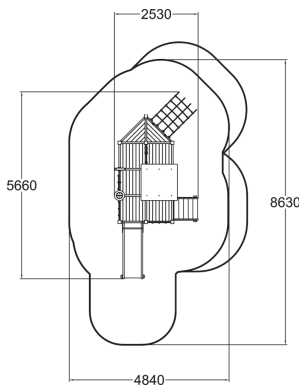

Ikäryhmä	1+
Käyttäjien määrä	8
Tuotteen pituus, mm	5660
Tuotteen leveys, mm	2530
Tuotteen korkeus, mm	2740
Turva-alue, m ²	32.2
Putoamistila, m ²	37
Tilantarve korkeus, mm	2740
Max.putoamiskorkeus, mm	1000
Turvallisuustiedot	EN 1176-1, 3 TÜV
Asennusaika (1 hlö), h	14
Perustusvaihtoehdot	deep_mounting
Puuosat	
Köydet	