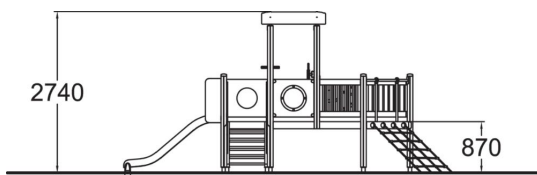

 Kiipeilyt  
1

 Leikkipaneelit  
8

 Katot  
1

 Liu'ut  
1

 Tornit  
1

Ikäryhmä	1+
Käyttäjien määrä	8
Tuotteen pituus, mm	5660
Tuotteen leveys, mm	2530
Tuotteen korkeus, mm	2740
Turva-alue, m <sup>2</sup>	32.2
Putoamistila, m <sup>2</sup>	37
Tilantarve korkeus, mm	2740
Max.putoamiskorkeus, mm	1000
Turvallisuustiedot	EN 1176-1, 3 TÜV
Asennusaika (1 hlö), h	14
Perustusvaihtoehdot	deep_mounting