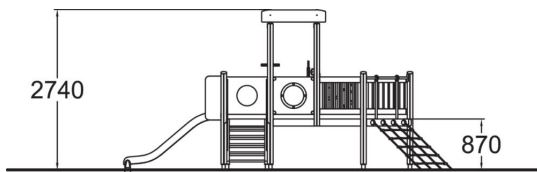

	Kiipeilyt 1
	Leikkipaneelit 8
	Katot 1
	Liu'ut 1
	Tornit 1

Hii-o-hoi! Merellä myrskyää, mutta onneksi laivan kannella on turvallista. Perinteiset toiminnot kuten kiipeily ja liukumäen laskeminen yhdistettynä teemaleikkiin tuo iloa ja erityistä jännitystä päiväkodin piha-alueelle. Ulkoilu vesisateellakin on hauskaa ja lätköt pihalla tuovat lisäjännitystä leikkeihin.

Ikäryhmä	1+
Käyttäjien määrä	8
Tuotteen pituus, mm	5660
Tuotteen leveys, mm	2530
Tuotteen korkeus, mm	2740
Turva-alue, m ²	32.2
Putoamistila, m ²	37
Tilantarve korkeus, mm	2740
Max.putoamiskorkeus, mm	1000
Turvallisuustiedot	EN 1176-1, 3 TÜV
Asennusaika (1 hlö), h	14
Perustusvaihtoehdot	deep_mounting
Puuosat	
Köydet	