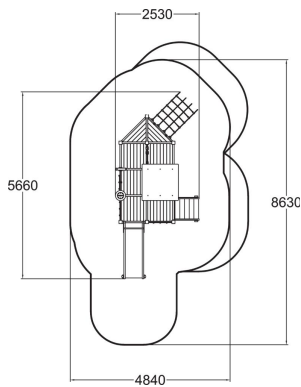

 Kiipeilyt  
1

 Leikkipaneelit  
8

 Katot  
1

 Liu'ut  
1

 Tornit  
1

Ikäryhmä	1+
Käyttäjien määrä	8
Tuotteen pituus, mm	5660
Tuotteen leveys, mm	2530
Tuotteen korkeus, mm	2740
Turva-alue, m <sup>2</sup>	32.2
Putoamistila, m <sup>2</sup>	37
Tilantarve korkeus, mm	2740
Max.putoamiskorkeus, mm	1000
Turvallisuustiedot	EN 1176-1, 3 TÜV
Asennusaika (1 hlö), h	14
Perustusvaihtoehdot	deep_mounting