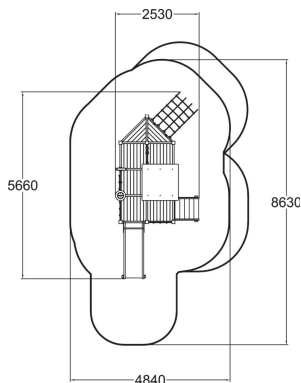

Ikäryhmä	1+
Käyttäjien määrä	8
Tuotteen pituus, mm	5660
Tuotteen leveys, mm	2530
Tuotteen korkeus, mm	2740
Turva-alue, m ²	32.2
Putoamistila, m ²	37
Tilantarve korkeus, mm	2740
Max.putoamiskorkeus, mm	1000
Turvallisuustiedot	EN 1176-1, 3 TÜV
Asennusaika (1 hlö), h	14
Perustusvaihtoehdot	deep_mounting
Puuosat	
Köydet	