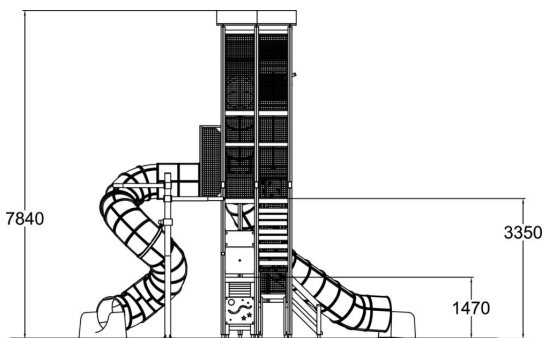

 Kiipeilyt  
2

 Leikkipaneelit  
3

 Katot  
1

 Liu'ut  
3

 Tornit  
4

Leikkipuistossa halutaan aina korkealle! Tämä torni on liki kahdeksanmetrinen maamerkki, jonka verkkoseinien sisältä voit tutkia ympäristöä turvallisesti lintuperspektiivistä. Läpinäkyvät lattia- ja seinäpaneelit, isot tubeliu'ut, aktiviteettiseinät ja monet muut toiminnot tarjoavat jännittävää tekemistä kaikenikäisille. Voit valita laminaattiseinien ja puutolppien värin sopimaan juuri omaan puistoosi. Peliseinät: Labyrintti, Ruletti ja Meri

Ikäryhmä	2+
Käyttäjien määrä	36
Tuotteen pituus, mm	11210
Tuotteen leveys, mm	8050
Tuotteen korkeus, mm	7840
Turva-alue, m <sup>2</sup>	43.2
Putoamistila, m <sup>2</sup>	45.5
Tilantarve korkeus, mm	8000
Max.putoamiskorkeus, mm	1470
Asennusaika (1 hlö), h	42