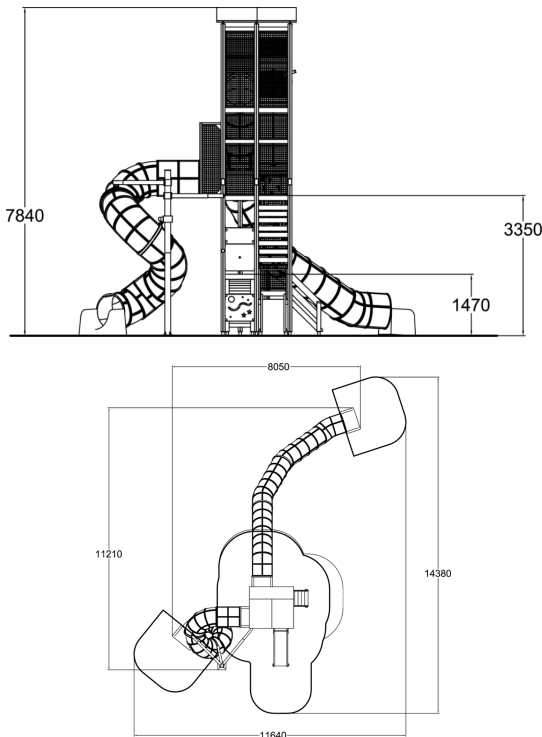

-  Kiipeilyt
2
-  Leikkipaneelit
3
-  Katot
1
-  Liu'ut
3
-  Tornit
4

Leikkipuistossa halutaan aina korkealle! Tämä torni on liki kahdeksanmetrinen maamerkki, jonka verkkoseinien sisältä voit tutkia ympäristöä turvallisesti lintuperspektiivistä. Läpinäkyvät lattia- ja seinäpaneelit, isot tubeliu'ut, aktiviteettiseinät ja monet muut toiminnot tarjoavat jännittävää tekemistä kaikenikäisille. Voit valita laminaattiseinien ja puutolppien värin sopimaan juuri omaan puistoosi. Peliseinät: Labyrintti, Ruletti ja Meri

Ikäryhmä	2+
Käyttäjien määrä	36
Tuotteen pituus, mm	11210
Tuotteen leveys, mm	8050
Tuotteen korkeus, mm	7840
Turva-alue, m ²	43.2
Putoamistila, m ²	45.5
Tilantarve korkeus, mm	8000
Max.putoamiskorkeus, mm	1470
Turvallisuustiedot	EN 1176-1, 3 TÜV
Asennusaika (1 hlö), h	42
Puosat	
Metalliosat	
Seinien ja HPL osien väri	
Köydet	