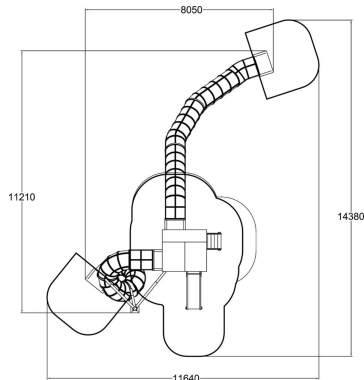

 Kiipeilyt
2

 Leikkipaneelit
3

 Katot
1

 Liu'ut
3

 Tornit
4

Leikkipuistossa halutaan aina korkealle! Tämä torni on liki kahdeksanmetrinen maamerkki, jonka verkkoseinien sisältä voit tutkia ympäristöä turvallisesti lintuperspektiivistä. Läpinäkyvät lattia- ja seinäpaneelit, isot tubeliu'ut, aktiviteettiseinät ja monet muut toiminnot tarjoavat jännittävää tekemistä kaikenikäisille. Voit valita laminaattiseinien ja puutolppien värin sopimaan juuri omaan puistoosi. Peliseinät: Labyrintti, Ruletti ja Meri

Ikäryhmä	2+
Käyttäjien määrä	36
Tuotteen pituus, mm	11210
Tuotteen leveys, mm	8050
Tuotteen korkeus, mm	7840
Turva-alue, m ²	43.2
Putoamistila, m ²	45.5
Tilantarve korkeus, mm	8000
Max.putoamiskorkeus, mm	1470
Asennusaika (1 hlö), h	42