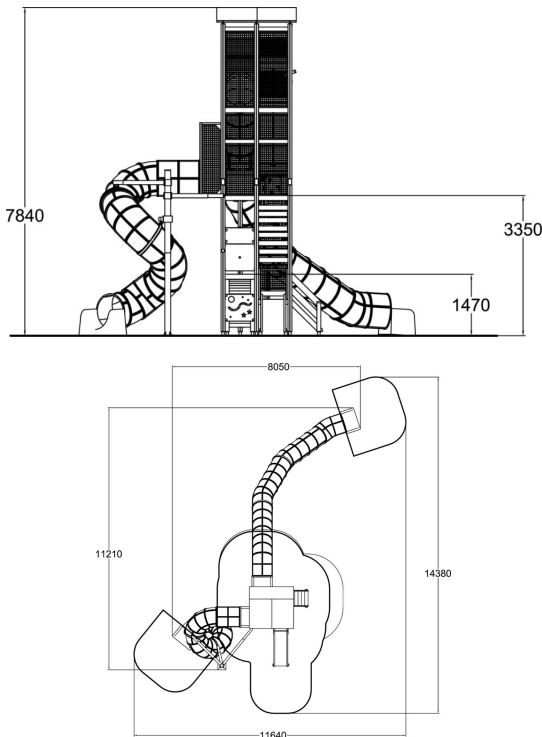

-  Kiipeilyt
2
-  Leikkipaneelit
3
-  Katot
1
-  Liu'ut
3
-  Tornit
4

Leikkipuistossa halutaan aina korkealle! Tämä torni on liki kahdeksanmetrinen maamerkki, jonka verkkoseinien sisältä voit tutkia ympäristöä turvallisesti lintuperspektiivistä. Läpinäkyvät lattia- ja seinäpaneelit, isot tubeliu'ut, aktiviteettiseinät ja monet muut toiminnot tarjoavat jännittävää tekemistä kaikenikäisille. Voit valita laminaattiseinien ja puutolppien värin sopimaan juuri omaan puistoosi. Peliseinät: Labyrintti, Ruletti ja Meri

Ikäryhmä	2+
Käyttäjien määrä	36
Tuotteen pituus, mm	11210
Tuotteen leveys, mm	8050
Tuotteen korkeus, mm	7840
Turva-alue, m ²	43.2
Putoamistila, m ²	45.5
Tilantarve korkeus, mm	8000
Max.putoamiskorkeus, mm	1470
Turvallisuustiedot	EN 1176-1, 3 TÜV
Asennusaika (1 hlö), h	42