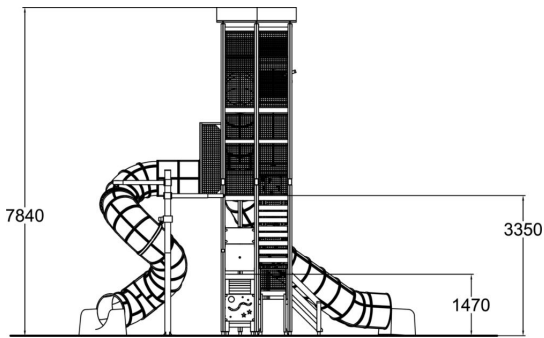

 Kiipeilyt
2

 Leikkipaneelit
3

 Katot
1

 Liu'ut
3

 Tornit
4

Leikkipuistossa halutaan aina korkealle! Tämä torni on liki kahdeksanmetrinen maamerkki, jonka verkkoseinien sisältä voit tutkia ympäristöä turvallisesti lintuperspektiivistä. Läpinäkyvät lattia- ja seinäpaneelit, isot tubeliu'ut, aktiviteettiseinät ja monet muut toiminnot tarjoavat jännittävää tekemistä kaikenikäisille. Voit valita laminaattiseinien ja puutolppien värin sopimaan juuri omaan puistoosi. Peliseinät: Labyrintti, Ruletti ja Meri

Ikäryhmä	2+
Käyttäjien määrä	36
Tuotteen pituus, mm	11210
Tuotteen leveys, mm	8050
Tuotteen korkeus, mm	7840
Turva-alue, m ²	43.2
Putoamistila, m ²	45.5
Tilantarve korkeus, mm	8000
Max.putoamiskorkeus, mm	1470
Asennusaika (1 hlö), h	42