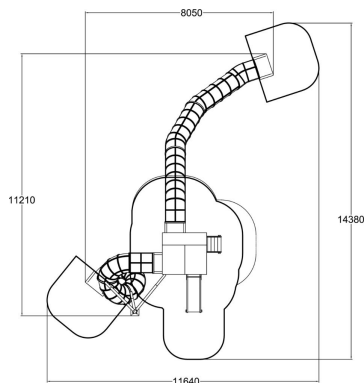

 Kiipeilyt  
2

 Leikkipaneelit  
3

 Katot  
1

 Liu'ut  
3

 Tornit  
4

Leikkipuistossa halutaan aina korkealle! Tämä torni on liki kahdeksanmetrinen maamerkki, jonka verkkoseinien sisältä voit tutkia ympäristöä turvallisesti lintuperspektiivistä. Läpinäkyvät lattia- ja seinäpaneelit, isot tubeliu'ut, aktiviteettiseinät ja monet muut toiminnot tarjoavat jännittävää tekemistä kaikenikäisille. Voit valita laminaattiseinien ja puutolppien värin sopimaan juuri omaan puistoosi. Peliseinät: Labyrintti, Ruletti ja Meri

Ikäryhmä	2+
Käyttäjien määrä	36
Tuotteen pituus, mm	11210
Tuotteen leveys, mm	8050
Tuotteen korkeus, mm	7840
Turva-alue, m <sup>2</sup>	43.2
Putoamistila, m <sup>2</sup>	45.5
Tilantarve korkeus, mm	8000
Max.putoamiskorkeus, mm	1470
Asennusaika (1 hlö), h	42