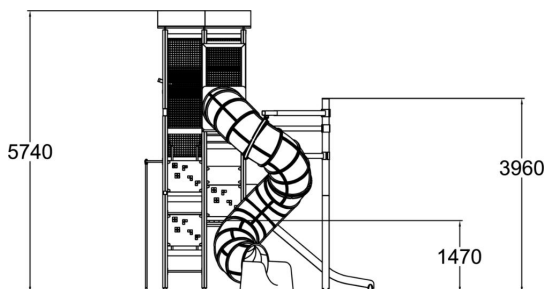

-  Kiipeilyt
4
-  Katot
1
-  Liu'ut
3
-  Tornit
4

Leikkipuistossa halutaan aina korkealle! Tämä torni on liki kuusimetrisen maamerkki, jonka verkkoseinien sisältä voit tutkia ympäristöä turvallisesti lintuperspektiivistä. Jännittävä köysiverkkolattia, läpinäkyvät seinäpaneelit, tubeliuku ja monet muut toiminnot tarjoavat jännittävää tekemistä kaikenikäisille. Voit valita laminaattiseinien ja puutolppien värin sopimaan juuri omaan puistoosi.

Ikäryhmä	2+
Käyttäjien määrä	26
Tuotteen pituus, mm	5180
Tuotteen leveys, mm	4680
Tuotteen korkeus, mm	5740
Turva-alue, m ²	38
Putoamistila, m ²	37.6
Tilantarve korkeus, mm	6000
Max.putoamiskorkeus, mm	1970
Asennusaika (1 hlö), h	36