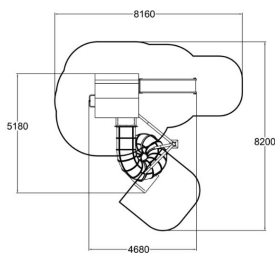

-  Kiipeilyt
4
-  Katot
1
-  Liu'ut
3
-  Tornit
4

Leikkipuistossa halutaan aina korkealle! Tämä torni on liki kuusimetrisen maamerkki, jonka verkkoseinien sisältä voit tutkia ympäristöä turvallisesti lintuperspektiivistä. Jännittävä köysiverkkolattia, läpinäkyvät seinäpaneelit, tubeliuku ja monet muut toiminnot tarjoavat jännittävää tekemistä kaikenikäisille. Voit valita laminaattiseinien ja puutolppien värin sopimaan juuri omaan puistoosi.

Ikäryhmä	2+
Käyttäjien määrä	26
Tuotteen pituus, mm	5180
Tuotteen leveys, mm	4680
Tuotteen korkeus, mm	5740
Turva-alue, m ²	38
Putoamistila, m ²	37.6
Tilantarve korkeus, mm	6000
Max.putoamiskorkeus, mm	1970
Asennusaika (1 hlö), h	36