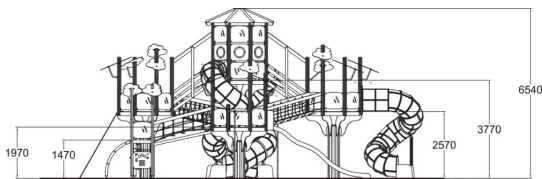

	Sillat 6
	Kiipeilyt 5
	Leikkipaneelit 9
	Katot 21
	Liu'ut 6
	Tornit 7

Ikäryhmä	6+
Käyttäjien määrä	80
Tuotteen pituus, mm	14210
Tuotteen leveys, mm	13320
Tuotteen korkeus, mm	6540
Turva-alue, m <sup>2</sup>	165
Putoamistila, m <sup>2</sup>	164.4
Tilantarve korkeus, mm	6540
Max.putoamiskorkeus, mm	2570
Turvallisuustiedot	EN 1176-1, 3 TÜV
Asennusaika (1 hlö), h	120
Perustusvaihtoehdot	deep_mounting