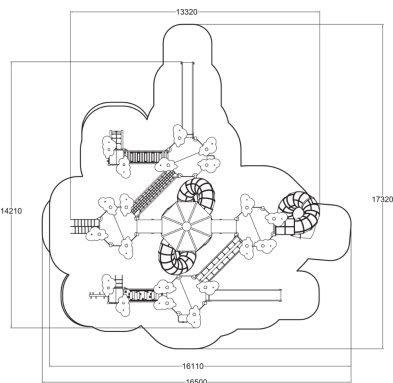

	Sillat 6
	Kiipeilyt 5
	Leikkipaneelit 9
	Katot 21
	Liu'ut 6
	Tornit 7

Ikäryhmä	6+
Käyttäjien määrä	80
Tuotteen pituus, mm	14210
Tuotteen leveys, mm	13320
Tuotteen korkeus, mm	6540
Turva-alue, m ²	165
Putoamistila, m ²	164.4
Tilantarve korkeus, mm	6540
Max.putoamiskorkeus, mm	2570
Turvallisuustiedot	EN 1176-1, 3 TÜV
Asennusaika (1 hlö), h	120
Perustusvaihtoehdot	deep_mounting
Puuosat	