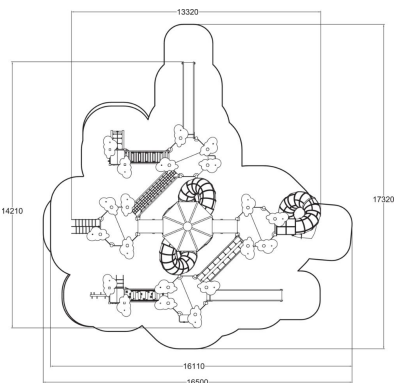

	Sillat 6
	Kiipeilyt 5
	Leikkipaneelit 9
	Katot 21
	Liu'ut 6
	Tornit 7

Ikäryhmä	6+
Käyttäjien määrä	80
Tuotteen pituus, mm	14210
Tuotteen leveys, mm	13320
Tuotteen korkeus, mm	6540
Turva-alue, m <sup>2</sup>	165
Putoamistila, m <sup>2</sup>	164.4
Tilantarve korkeus, mm	6540
Max.putoamiskorkeus, mm	2570
Turvallisuustiedot	EN 1176-1, 3 TÜV
Asennusaika (1 hlö), h	120
Perustusvaihtoehdot	deep_mounting