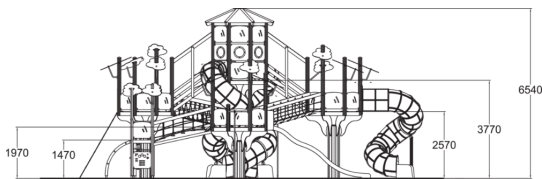

	Sillat 6
	Kiipeilyt 5
	Leikkipaneelit 9
	Katot 21
	Liu'ut 6
	Tornit 7

Ikäryhmä	6+
Käyttäjien määrä	80
Tuotteen pituus, mm	14210
Tuotteen leveys, mm	13320
Tuotteen korkeus, mm	6540
Turva-alue, m ²	165
Putoamistila, m ²	164.4
Tilantarve korkeus, mm	6540
Max.putoamiskorkeus, mm	2570
Turvallisuustiedot	EN 1176-1, 3 TÜV
Asennusaika (1 hlö), h	120
Perustusvaihtoehdot	deep_mounting
Puuosat	