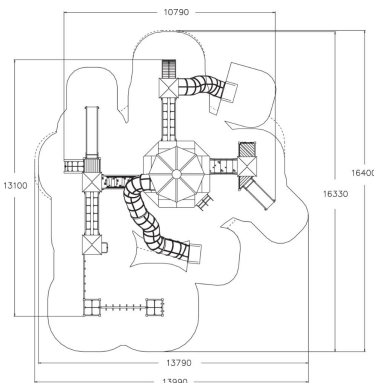

-  Sillat
4
-  Kiipeilyt
9
-  Leikkipaneelit
8
-  Katot
6
-  Liu'ut
5
-  Tornit
7

Ikäryhmä	3+
Käyttäjien määrä	80
Tuotteen pituus, mm	10790
Tuotteen leveys, mm	13100
Tuotteen korkeus, mm	6440
Turva-alue, m ²	147.4
Putoamistila, m ²	151.3
Tilantarve korkeus, mm	6440
Max.putoamiskorkeus, mm	1970
Turvallisuustiedot	EN 1176-1, 3 TÜV
Asennusaika (1 hlö), h	80
Perustusvaihtoehdot	Syväperustus
Seinien ja HPL osien väri	