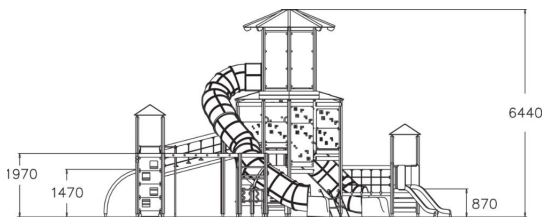

-  Sillat
4
-  Kiipeilyt
9
-  Leikkipaneelit
8
-  Katot
6
-  Liu'ut
5
-  Tornit
7

Ikäryhmä	3+
Käyttäjien määrä	80
Tuotteen pituus, mm	10790
Tuotteen leveys, mm	13100
Tuotteen korkeus, mm	6440
Turva-alue, m ²	147.4
Putoamistila, m ²	151.3
Tilantarve korkeus, mm	6440
Max.putoamiskorkeus, mm	1970
Turvallisuustiedot	EN 1176-1, 3 TÜV
Asennusaika (1 hlö), h	80
Perustusvaihtoehdot	Syväperustus
Seinien ja HPL osien väri	