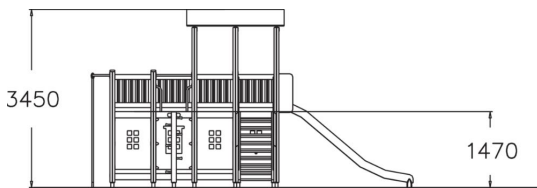

-  Kiipeilyt
1
-  Leikkipaneelit
6
-  Katot
1
-  Liu'ut
1
-  Tornit
3

Ikäryhmä	3+
Käyttäjien määrä	25
Tuotteen pituus, mm	3040
Tuotteen leveys, mm	6270
Tuotteen korkeus, mm	3450
Turva-alue, m ²	38.2
Putoamistila, m ²	40
Tilantarve korkeus, mm	3450
Max.putoamiskorkeus, mm	1470
Turvallisuustiedot	EN 1176-1, 3 TÜV
Asennusaika (1 hlö), h	48
Perustusvaihtoehdot	deep_mounting