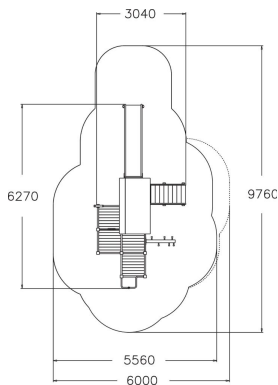

-  Kiipeilyt
1
-  Leikkipaneelit
6
-  Katot
1
-  Liu'ut
1
-  Tornit
3

Ikäryhmä	3+
Käyttäjien määrä	25
Tuotteen pituus, mm	3040
Tuotteen leveys, mm	6270
Tuotteen korkeus, mm	3450
Turva-alue, m ²	38.2
Putoamistila, m ²	40
Tilantarve korkeus, mm	3450
Max.putoamiskorkeus, mm	1470
Turvallisuustiedot	EN 1176-1, 3 TÜV
Asennusaika (1 hlö), h	48
Perustusvaihtoehdot	deep_mounting