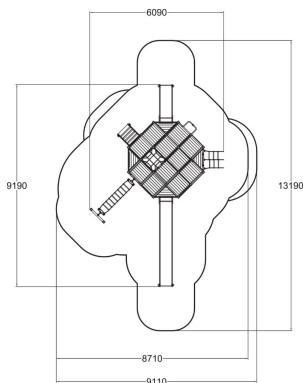

Linnake on teemaleikkien suosikki monen ikäisille. Matalampaan puuliukuun pääsevät pienemmätkin leikkijät kiipeämällä tasolle portaita myöten. Korkeammalle nousuvaihtoehtoja on tuplaköysitikkaat ja tämän tuotteen upea erikoisuus: pyörivät tikapuut! Niissä lapsi voi testata omaa kehittymistään kiipeilijänä niin kestävyuden kuin ketteryyden osalta. Tornista voi poistua myös liukumäen tai palomiestangon kautta. Tornin alapuolella on kaaren muotoinen verkko, jossa kiipeileminen harjoittaa tilanhahmotuskykyä.

| | |
|------------------------------|---|
| Ikäryhmä | 1+ |
| Käyttäjien määrä | 25 |
| Tuotteen pituus, mm | 6090 |
| Tuotteen leveys, mm | 9190 |
| Tuotteen korkeus, mm | 5160 |
| Turva-alue, m ² | 66.7 |
| Putoamistila, m ² | 69.2 |
| Tilantarve korkeus, mm | 5160 |
| Max.putoamiskorkeus, mm | 2900 |
| Turvallisuustiedot | EN 1176-1, 3 TÜV |
| Asennusaika (1 hlö), h | 30 |
| Perustusvaihtoehdot | deep_mounting |
| Seinien ja HPL osien väri |  |