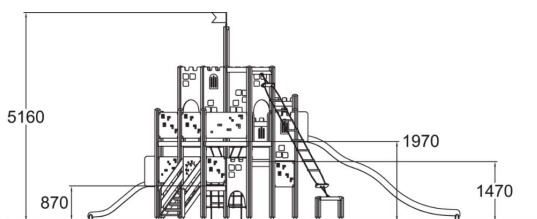

| | |
|------------------------------|---|
| Ikäryhmä | 1+ |
| Käyttäjien määrä | 25 |
| Tuotteen pituus, mm | 6090 |
| Tuotteen leveys, mm | 9190 |
| Tuotteen korkeus, mm | 5160 |
| Turva-alue, m ² | 66.7 |
| Putoamistila, m ² | 69.2 |
| Tilantarve korkeus, mm | 5160 |
| Max.putoamiskorkeus, mm | 2900 |
| Turvallisuustiedot | EN 1176-1, 3 TÜV |
| Asennusaika (1 hlö), h | 30 |
| Perustusvaihtoehdot | deep_mounting |
| Seinien ja HPL osien väri |  |