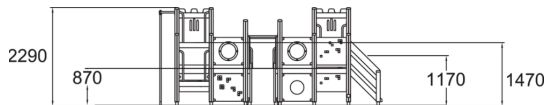

Ikäryhmä	2+
Käyttäjien määrä	15
Tuotteen pituus, mm	5190
Tuotteen leveys, mm	4170
Tuotteen korkeus, mm	2290
Turva-alue, m ²	38.3
Putoamistila, m ²	41.4
Tilantarve korkeus, mm	3270
Max.putoamiskorkeus, mm	1470
Turvallisuustiedot	EN 1176-1, 3 TÜV
Asennusaika (1 hlö), h	16
Perustusvaihtoehdot	deep_mounting
Puuosat	
Metalliosat	
Seinien ja HPL osien väri	