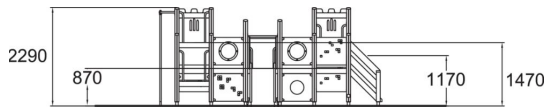

-  Silta
1
-  Kiipeilyt
2
-  Leikkipaneelit
4
-  Liu'ut
2
-  Tornit
5

Ikäryhmä	2+
Käyttäjien määrä	15
Tuotteen pituus, mm	5190
Tuotteen leveys, mm	4170
Tuotteen korkeus, mm	2290
Turva-alue, m ²	38.3
Putoamistila, m ²	41.4
Tilantarve korkeus, mm	3270
Max.putoamiskorkeus, mm	1470
Turvallisuustiedot	EN 1176-1, 3 TÜV
Asennusaika (1 hlö), h	16
Perustusvaihtoehdot	deep_mounting
Seinien ja HPL osien väri	