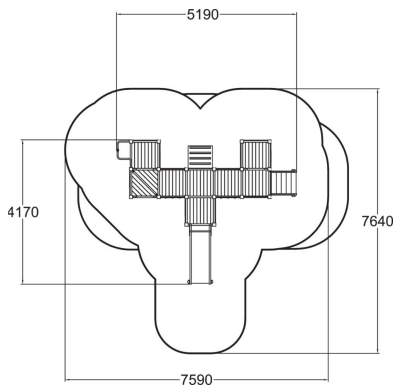

-  Silta
1
-  Kiipeilyt
2
-  Leikkipaneelit
4
-  Liu'ut
2
-  Tornit
5

Ikäryhmä	2+
Käyttäjien määrä	15
Tuotteen pituus, mm	5190
Tuotteen leveys, mm	4170
Tuotteen korkeus, mm	2290
Turva-alue, m ²	38.3
Putoamistila, m ²	41.4
Tilantarve korkeus, mm	3270
Max.putoamiskorkeus, mm	1470
Turvallisuustiedot	EN 1176-1, 3 TÜV
Asennusaika (1 hlö), h	16
Perustusvaihtoehdot	deep_mounting
Seinien ja HPL osien väri	