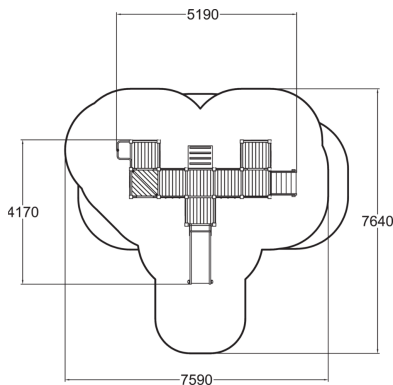

	Kiipeilyt 2
	Leikkipaneelit 4
	Liu'ut 1
	Tornit 5

Kuka on linnan valtias? Linna, joka tarjoaa leikkimahdollisuuksia ja monipuolisia motorisia haasteita useille lapsille vie tilaa lähes tulkoon saman verran kuin keinu ja hiekkalaatikko. Mikä olisi paras vaihtoehto teidän päiväkodin pihalle?

Ikäryhmä	2+
Käyttäjien määrä	15
Tuotteen pituus, mm	5190
Tuotteen leveys, mm	4170
Tuotteen korkeus, mm	2290
Turva-alue, m ²	38.3
Putoamistila, m ²	41.4
Tilantarve korkeus, mm	3270
Max.putoamiskorkeus, mm	1470
Turvallisuustiedot	EN 1176-1, 3 TÜV
Asennusaika (1 hlö), h	16
Perustusvaihtoehdot	deep_mounting
Puuosat	
Metalliosat	
Seinien ja HPL osien väri	