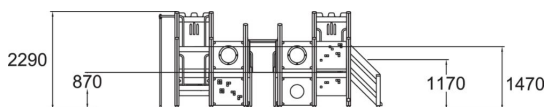

Ikäryhmä	2+
Käyttäjien määrä	15
Tuotteen pituus, mm	5190
Tuotteen leveys, mm	4170
Tuotteen korkeus, mm	2290
Turva-alue, m ²	38.3
Putoamistila, m ²	41.4
Tilantarve korkeus, mm	3270
Max.putoamiskorkeus, mm	1470
Turvallisuustiedot	EN 1176-1, 3 TÜV
Asennusaika (1 hlö), h	16
Perustusvaihtoehdot	deep_mounting
Seinien ja HPL osien väri	