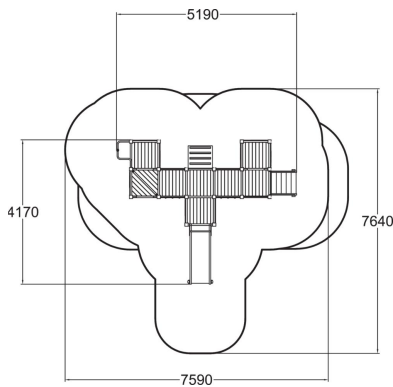

Kiipeilyt
2

Leikkipaneelit
4

Liu'ut
1

Tornit
5

Kuka on linnan valtias? Linna, joka tarjoaa leikkimahdollisuuksia ja monipuolisia motorisia haasteita useille lapsille vie tilaa lähes tulkoon saman verran kuin keinu ja hiekkalaatikko. Mikä olisi paras vaihtoehto teidän päiväkodin pihalle?

Ikäryhmä	2+
Käyttäjien määrä	15
Tuotteen pituus, mm	5190
Tuotteen leveys, mm	4170
Tuotteen korkeus, mm	2290
Turva-alue, m ²	38.3
Putoamistila, m ²	41.4
Tilantarve korkeus, mm	3270
Max.putoamiskorkeus, mm	1470
Turvallisuustiedot	EN 1176-1, 3 TÜV
Asennusaika (1 hlö), h	16
Perustusvaihtoehdot	deep_mounting
Seinien ja HPL osien väri	