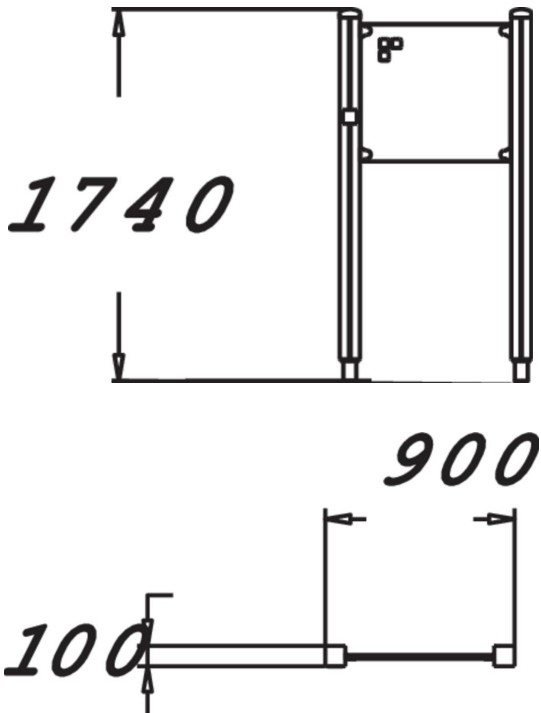

Kyltti täydentää uuden leikkipuiston. Yksinkertaisen kyltin kauniina yksityiskohtana on apilakuviointi. Kylttiä on saatavilla eri väreissä. Kyltin päälle tuleva akryylitaulu (sis. tarran) on tilattava erikseen tuotenumeroilla 706765 tai pelkkä akryylilevy ilman tarraa tuotenumeroilla 706760.

Tuotteen pituus, mm	900
Tuotteen leveys, mm	100
Tuotteen korkeus, mm	1740
Asennusaika (1 hlö), h	1
Perustusvaihtoehdot	Syväperustus Pintaperustus