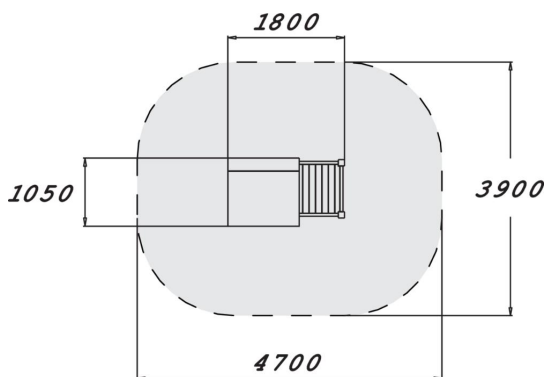

Ikäryhmä	1+
Käyttäjien määrä	5
Tuotteen pituus, mm	1800
Tuotteen leveys, mm	1050
Tuotteen korkeus, mm	2320
Putoamistila, m <sup>2</sup>	16.4
Tilantarve korkeus, mm	2410
Max.putoamiskorkeus, mm	270
Turvallisuustiedot	EN 1176-1 TÜV
Asennusaika (1 hlö), h	6
Perustusvaihtoehdot	deep_mounting surface_mounting