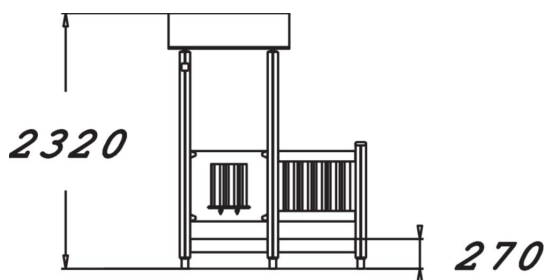

Ikäryhmä	1+
Käyttäjien määrä	5
Tuotteen pituus, mm	1800
Tuotteen leveys, mm	1050
Tuotteen korkeus, mm	2320
Putoamistila, m <sup>2</sup>	16.4
Tilantarve korkeus, mm	2410
Max.putoamiskorkeus, mm	270
Turvallisuustiedot	EN 1176-1 TÜV
Asennusaika (1 hlö), h	6
Perustusvaihtoehdot	deep_mounting surface_mounting