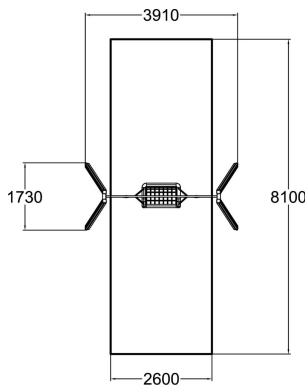

Keinu inklusiivisella korimaisella keinuistumella. Teräsrunkoisen istuimen iskuja vaimentava kalvopäällyste on viimeistelty runkoon tiiviisti kierrettyä säänkestävällä ja UV-suojatulla köydellä. Istuimen koriosa on korkealaatuista teräsvahvistettua köysipunosta. Istuimessa on kummallakin puolella tukiköysi, jotka auttavat myös liikkumisrajoitteista keinuajaa. Tilavaan ja mukavaan, tiheäverkkoiseen istuimeen nouseminen ja poistuminen on helppoa. Varmistaaksesi että henkilöillä joilla on fyysisiä rajoituksia on pääsy tuotteeseen, aseta se tarpeeksi kovalle pinnalle jolloin itsenäinen tai avustettu pääsy keinuun onnistuu.

Ikäryhmä	3+
Käyttäjien määrä	1
Tuotteen pituus, mm	3910
Tuotteen leveys, mm	1730
Tuotteen korkeus, mm	2670
Turva-alue, m ²	21.1
Putoamistila, m ²	21.1
Tilantarve korkeus, mm	2900
Max.putoamiskorkeus, mm	1400
Turvallisuustiedot	EN 1176-1, 2:2008
Asennusaika (1 hlö), h	6
Puuosat	