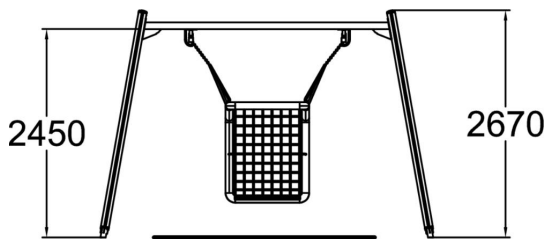

Keinu inklusiivisella korimaisella keinuistumella. Teräsrunkoisen istuimen iskuja vaimentava kalvopäällyste on viimeistelty runkoon tiiviisti kierrettyä säänkestävällä ja UV-suojatulla köydellä. Istuimen koriosa on korkealaatuista teräsvahvistettua köysipunosta. Istuimessa on kummallakin puolella tukiköysi, jotka auttavat myös liikkumisrajoitteista keinuajaa. Tilavaan ja mukavaan, tiheäverkkoiseen istuimeen nouseminen ja poistuminen on helppoa. Varmistaaksesi että henkilöillä joilla on fyysisiä rajoituksia on pääsy tuotteeseen, aseta se tarpeeksi kovalle pinnalle jolloin itsenäinen tai avustettu pääsy keinuun onnistuu.

Ikäryhmä	3+
Käyttäjien määrä	1
Tuotteen pituus, mm	3910
Tuotteen leveys, mm	1730
Tuotteen korkeus, mm	2670
Turva-alue, m ²	21.1
Putoamistila, m ²	21.1
Tilantarve korkeus, mm	2900
Max.putoamiskorkeus, mm	1400
Turvallisuustiedot	EN 1176-1, 2:2008
Asennusaika (1 hlö), h	6
Puuosat	