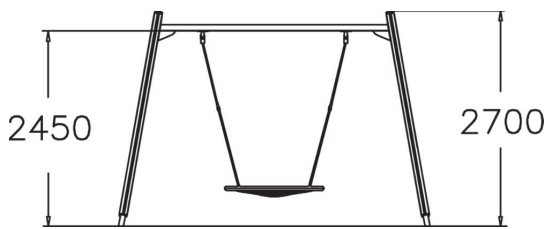

Linnunpesäkeinu

Keinutelineen korkeus on 270 cm, ja linnunpesäistuimen ketju on n.210 cm pitkä. Linnunpesäkeinu on kaikkien suosikki! Niin lapset, nuoret kuin aikuisetkin keinuvat ja loikoilevat mielellään tässä selkeälinjaisessa linnunpesäkeinussa. Keinuintuim, jonka halkaisija on 1365mm, on valmistettu teräsvahvistetusta köydestä. Keinuminen stimuloi sisäkorvan tasapainojärjestelmää, mikä kehittää motoriikkaa ja tasapainoa. Lisäksi keinuvat liikkeet rauhoittavat levottoman mielen. Varmistaaksesi että henkilöillä joilla on fyysisiä rajoituksia on pääsy tuotteeseen, aseta se tarpeeksi kovalle pinnalle jolloin itsenäinen tai avustettu pääsy keinuun onnistuu.

Ikäryhmä	1+
Käyttäjien määrä	4
Tuotteen pituus, mm	3910
Tuotteen leveys, mm	1730
Tuotteen korkeus, mm	2700
Turva-alue, m ²	21.1
Putoamistila, m ²	21.1
Tilantarve korkeus, mm	2900
Max.putoamiskorkeus, mm	1400
Turvallisuustiedot	EN 1176-1, 2:2008
Asennusaika (1 hlö), h	6
Perustusvaihtoehdot	Syväperustus