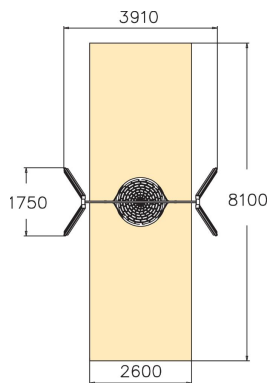

Linnunpesäkeinu

Keinutelineen korkeus on 270 cm, ja linnunpesäistuimen ketju on n.210 cm pitkä. Linnunpesäkeinu on kaikkien suosikki! Niin lapset, nuoret kuin aikuisetkin keinuvat ja loikoilevat mielellään tässä selkeälinjaisessa linnunpesäkeinussa. Keinuintuim, jonka halkaisija on 1365mm, on valmistettu teräsvahvistetusta köydestä. Keinuminen stimuloi sisäkorvan tasapainojärjestelmää, mikä kehittää motoriikkaa ja tasapainoa. Lisäksi keinuvat liikkeet rauhoittavat levottoman mielen. Varmistaaksesi että henkilöillä joilla on fyysisiä rajoituksia on pääsy tuotteeseen, aseta se tarpeeksi kovalle pinnalle jolloin itsenäinen tai avustettu pääsy keinuun onnistuu.

Ikäryhmä	1+
Käyttäjien määrä	4
Tuotteen pituus, mm	3910
Tuotteen leveys, mm	1730
Tuotteen korkeus, mm	2700
Turva-alue, m ²	21.1
Putoamistila, m ²	21.1
Tilantarve korkeus, mm	2900
Max.putoamiskorkeus, mm	1400
Turvallisuustiedot	EN 1176-1, 2:2008
Asennusaika (1 hlö), h	6
Perustusvaihtoehdot	Syväperustus