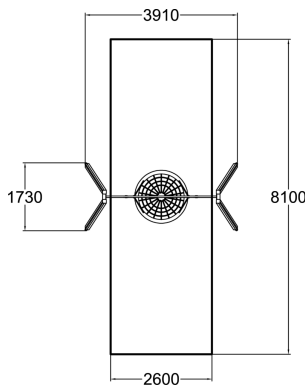

Linnunpesäkeinu

Keinutelineen korkeus on 270 cm, ja linnunpesäistuimen ketju on n.210 cm pitkä. Linnunpesäkeinu on kaikkien suosikki! Niin lapset, nuoret kuin aikuisetkin keinuvat ja loikoilevat mielellään tässä selkeälinjaisessa linnunpesäkeinussa. Keinuintuini, jonka halkaisija on 1200mm, on valmistettu teräsvahvistetusta köydestä. Keinuminen stimuloi sisäkorvan tasapainojärjestelmää, mikä kehittää motoriikkaa ja tasapainoa. Lisäksi keinuvat liikkeet rauhoittavat levottoman mielen. Varmistaaksesi että henkilöillä joilla on fyysisiä rajoituksia on pääsy tuotteeseen, aseta se tarpeeksi kovalle pinnalle jolloin itsenäinen tai avustettu pääsy keinuun onnistuu. Tilattaessa syväperusteisena, mukaan tulee perustuslevypaketti betonittomaan asennukseen.

Ikäryhmä	1+
Käyttäjien määrä	4
Tuotteen pituus, mm	3910
Tuotteen leveys, mm	1730
Tuotteen korkeus, mm	2700
Turva-alue, m ²	21.1
Putoamistila, m ²	21.1
Tilantarve korkeus, mm	2900
Max.putoamiskorkeus, mm	1400
Turvallisuustiedot	EN 1176-1, 2 TÜV
Asennusaika (1 hlö), h	6
Perustusvaihtoehdot	deep_mounting surface_mounting
Puuosat	
Metalliosat	