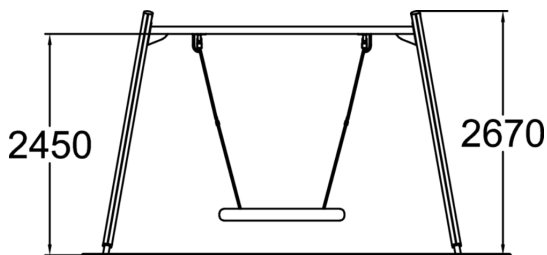

Linnunpesäkeinu

Keinutelineen korkeus on 270 cm, ja linnunpesäistuimen ketju on n.210 cm pitkä. Linnunpesäkeinu on kaikkien suosikki! Niin lapset, nuoret kuin aikuisetkin keinuvat ja loikoilevat mielellään tässä selkeälinjaisessa linnunpesäkeinussa. Keinuintuini, jonka halkaisija on 1200mm, on valmistettu teräsvahvistetusta köydestä. Keinuminen stimuloi sisäkorvan tasapainojärjestelmää, mikä kehittää motoriikkaa ja tasapainoa. Lisäksi keinuvat liikkeet rauhoittavat levottoman mielen. Varmistaaksesi että henkilöillä joilla on fyysisiä rajoituksia on pääsy tuotteeseen, aseta se tarpeeksi kovalle pinnalle jolloin itsenäinen tai avustettu pääsy keinuun onnistuu. Tilattaessa syväperusteisena, mukaan tulee perustuslevypaketti betonittomaan asennukseen.

Ikäryhmä	1+
Käyttäjien määrä	4
Tuotteen pituus, mm	3910
Tuotteen leveys, mm	1730
Tuotteen korkeus, mm	2700
Turva-alue, m ²	21.1
Putoamistila, m ²	21.1
Tilantarve korkeus, mm	2900
Max.putoamiskorkeus, mm	1400
Turvallisuustiedot	EN 1176-1, 2 TÜV
Asennusaika (1 hlö), h	6
Perustusvaihtoehdot	deep_mounting surface_mounting
Puuosat	
Metalliosat	