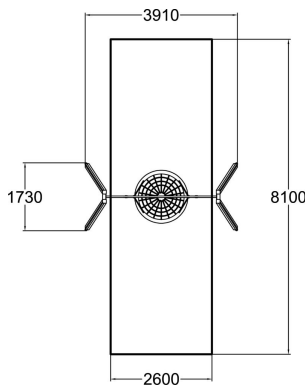

Linnunpesäkeinu

Keinutelineen korkeus on 270 cm, ja linnunpesäistuimen ketju on n.210 cm pitkä. Linnunpesäkeinu on kaikkien suosikki! Niin lapset, nuoret kuin aikuisetkin keinuvat ja loikoilevat mielellään tässä selkeälinjaisessa linnunpesäkeinussa. Keinuintuini, jonka halkaisija on 1200mm, on valmistettu teräsvahvistetusta köydestä. Keinuminen stimuloi sisäkorvan tasapainojärjestelmää, mikä kehittää motoriikkaa ja tasapainoa. Lisäksi keinuvat liikkeet rauhoittavat levottoman mielen. Varmistaaksesi että henkilöillä joilla on fyysisiä rajoituksia on pääsy tuotteeseen, aseta se tarpeeksi kovalle pinnalle jolloin itsenäinen tai avustettu pääsy keinuun onnistuu. Tilattaessa syväperusteisena, mukaan tulee perustuslevypaketti betonittomaan asennukseen.

Ikäryhmä	1+
Käyttäjien määrä	4
Tuotteen pituus, mm	3910
Tuotteen leveys, mm	1730
Tuotteen korkeus, mm	2670
Turva-alue, m ²	21.1
Putoamistila, m ²	21.1
Tilantarve korkeus, mm	2900
Max.putoamiskorkeus, mm	1400
Turvallisuustiedot	EN 1176-1, 2 TÜV
Asennusaika (1 hlö), h	6
Perustusvaihtoehdot	deep_mounting surface_mounting
Puuosat	
Metalliosat	