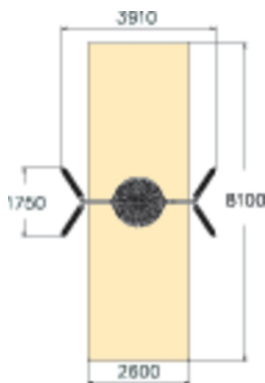

Linnunpesäkeinu

Keinutelineen korkeus on 270 cm, ja linnunpesäistuimen ketju on n.210 cm pitkä. Linnunpesäkeinu on kaikkien suosikki! Niin lapset, nuoret kuin aikuisetkin keinuvat ja loikoilevat mielellään tässä selkeälinjaisessa linnunpesäkeinussa. Keinuintuini, jonka halkaisija on 1200mm, on valmistettu teräsvahvistetusta köydestä. Keinuminen stimuloi sisäkorvan tasapainojärjestelmää, mikä kehittää motoriikkaa ja tasapainoa. Lisäksi keinuvat liikkeet rauhoittavat levottoman mielen. Varmistaaksesi että henkilöillä joilla on fyysisiä rajoituksia on pääsy tuotteeseen, aseta se tarpeeksi kovalle pinnalle jolloin itsenäinen tai avustettu pääsy keinuun onnistuu. Tilattaessa syväperusteisena, mukaan tulee perustuslevypaketti betonittomaan asennukseen.

Ikäryhmä	1+
Käyttäjien määrä	4
Tuotteen pituus, mm	3910
Tuotteen leveys, mm	1730
Tuotteen korkeus, mm	2700
Turva-alue, m ²	21.1
Putoamistila, m ²	21.1
Tilantarve korkeus, mm	2900
Max.putoamiskorkeus, mm	1400
Turvallisuustiedot	EN 1176-1, 2 TÜV
Asennusaika (1 hlö), h	6
Perustusvaihtoehdot	Syväperustus Pintaperustus