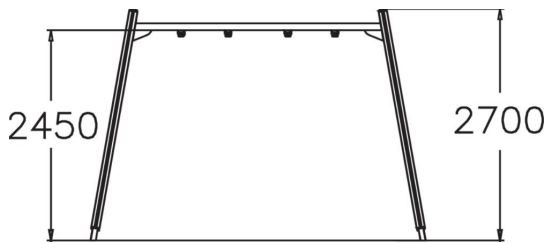

Keinuteline kahdelle keinulle. Keinutelineen korkeus on 270 cm johon sopii keinuistuin 210 cm ketjulla. Keinuminen stimuloi sisäkorvan tasapainojärjestelmää, mikä kehittää motoriikkaa ja tasapainoa. Lisäksi keinuvat liikkeet rauhoittavat levottoman mielen. Tilattaessa syväperusteisena, mukaan tulee perustuslevypaketti betonittomaan asennukseen.

Ikäryhmä	4+
Käyttäjien määrä	2
Tuotteen pituus, mm	3910
Tuotteen leveys, mm	1750
Tuotteen korkeus, mm	2700
Turva-alue, m ²	25.5
Putoamistila, m ²	25.5
Tilantarve korkeus, mm	2900
Max.putoamiskorkeus, mm	1400
Turvallisuustiedot	EN 1176-1, 2 TÜV
Asennusaika (1 hlö), h	6
Perustusvaihtoehdot	deep_mounting surface_mounting
Puuosat	
Metalliosat	