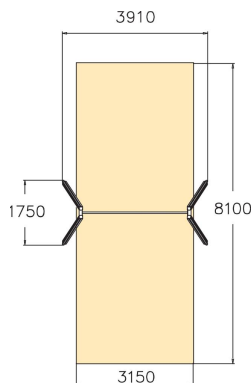

Keinuteline kahdelle keinulle. Keinutelineen korkeus on 270 cm johon sopii keinuistuin 210 cm ketjulla. Keinuminen stimuloi sisäkorvan tasapainojärjestelmää, mikä kehittää motoriikkaa ja tasapainoa. Lisäksi keinuvat liikkeet rauhoittavat levottoman mielen. Tilattaessa syväperusteisena, mukaan tulee perustuslevypaketti betonittomaan asennukseen.

Ikäryhmä	4+
Käyttäjien määrä	2
Tuotteen pituus, mm	3910
Tuotteen leveys, mm	1750
Tuotteen korkeus, mm	2700
Turva-alue, m ²	25.5
Putoamistila, m ²	25.5
Tilantarve korkeus, mm	2900
Max.putoamiskorkeus, mm	1400
Turvallisuustiedot	EN 1176-1, 2 TÜV
Asennusaika (1 hlö), h	6
Perustusvaihtoehdot	deep_mounting surface_mounting
Puuosat	
Metalliosat	