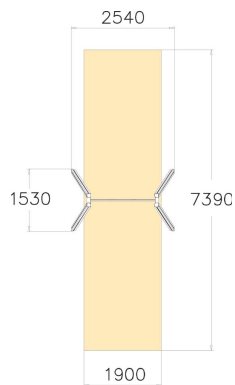

Keinuteline matala

Keinutelineen korkeus on 230 cm, johon sopii istuin 160 cm ketjulla. Keinuminen stimuloi sisäkorvan tasapainojärjestelmää, mikä kehittää motoriikkaa ja tasapainoa. Lisäksi keinuvat liikkeet rauhoittavat levottoman mielen. Tilattaessa syväperusteisena, mukaan tulee perustuslevypaketti betonittomaan asennukseen.

Ikäryhmä	1+
Käyttäjien määrä	1
Tuotteen pituus, mm	1530
Tuotteen leveys, mm	2540
Tuotteen korkeus, mm	2300
Turva-alue, m ²	14
Putoamistila, m ²	14
Tilantarve korkeus, mm	2700
Max.putoamiskorkeus, mm	1200
Turvallisuustiedot	EN 1176-1, 2 TÜV
Asennusaika (1 hlö), h	6
Perustusvaihtoehdot	Syväperustus Pintaperustus