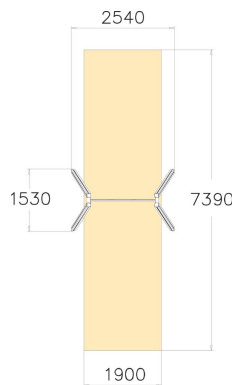

Keinuteline matala

Keinutelineen korkeus on 230 cm, johon sopii istuin 160 cm ketjulla. Keinuminen stimuloi sisäkorvan tasapainojärjestelmää, mikä kehittää motoriikkaa ja tasapainoa. Lisäksi keinuvat liikkeet rauhoittavat levottoman mielen. Tilattaessa syväperusteisena, mukaan tulee perustuslevypaketti betonittomaan asennukseen.

Ikäryhmä	1+
Käyttäjien määrä	1
Tuotteen pituus, mm	1530
Tuotteen leveys, mm	2540
Tuotteen korkeus, mm	2300
Turva-alue, m ²	14
Putoamistila, m ²	14
Tilantarve korkeus, mm	2700
Max.putoamiskorkeus, mm	1200
Turvallisuustiedot	EN 1176-1, 2 TÜV
Asennusaika (1 hlö), h	6
Perustusvaihtoehdot	deep_mounting surface_mounting
Puuosat	
Metalliosat	