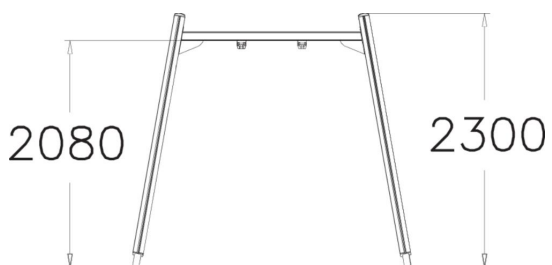

Keinuteline matala

Keinutelineen korkeus on 230 cm, johon sopii istuin 160 cm ketjulla. Keinuminen stimuloi sisäkorvan tasapainojärjestelmää, mikä kehittää motoriikkaa ja tasapainoa. Lisäksi keinuvat liikkeet rauhoittavat levottoman mielen. Tilattaessa syväperusteisena, mukaan tulee perustuslevypaketti betonittomaan asennukseen.

Ikäryhmä	1+
Käyttäjien määrä	1
Tuotteen pituus, mm	1530
Tuotteen leveys, mm	2540
Tuotteen korkeus, mm	2300
Turva-alue, m ²	14
Putoamistila, m ²	14
Tilantarve korkeus, mm	2700
Max.putoamiskorkeus, mm	1200
Turvallisuustiedot	EN 1176-1, 2 TÜV
Asennusaika (1 hlö), h	6
Perustusvaihtoehdot	Syväperustus Pintaperustus