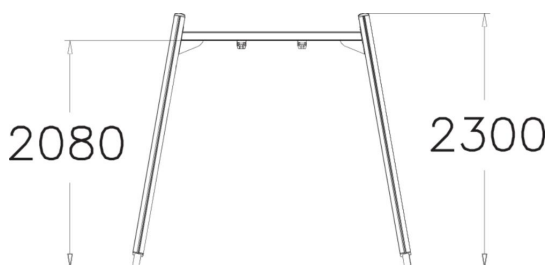

Keinuteline matala

Keinutelineen korkeus on 230 cm, johon sopii istuin 160 cm ketjulla. Keinuminen stimuloi sisäkorvan tasapainojärjestelmää, mikä kehittää motoriikkaa ja tasapainoa. Lisäksi keinuvat liikkeet rauhoittavat levottoman mielen. Tilattaessa syväperusteisena, mukaan tulee perustuslevypaketti betonittomaan asennukseen.

Ikäryhmä	1+
Käyttäjien määrä	1
Tuotteen pituus, mm	1530
Tuotteen leveys, mm	2540
Tuotteen korkeus, mm	2300
Turva-alue, m ²	14
Putoamistila, m ²	14
Tilantarve korkeus, mm	2700
Max.putoamiskorkeus, mm	1200
Turvallisuustiedot	EN 1176-1, 2 TÜV
Asennusaika (1 hlö), h	6
Perustusvaihtoehdot	deep_mounting surface_mounting
Puuosat	
Metalliosat	