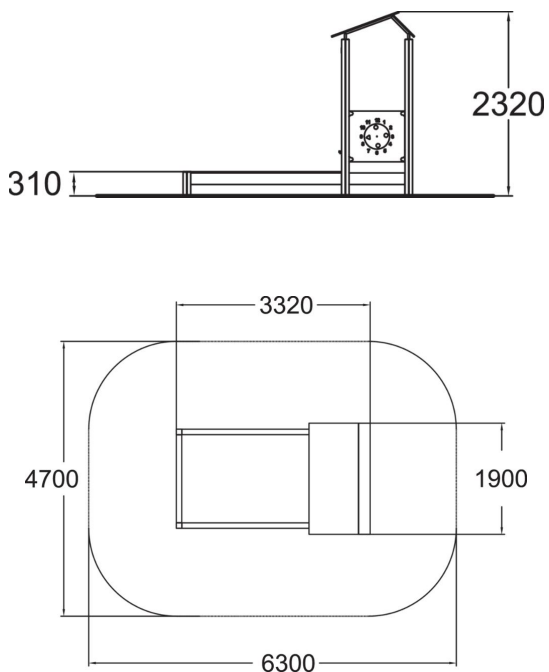

Leikkivälineeseen kuuluu hiekkalaatikko ja maja, jossa on harjakatto. Selkeälinjainen puurakenteinen hiekkalaatikko on 1900 mm x 2920 mm. Hiekkalaatikon reunat ovat leveät, jolloin niillä voidaan myös tasapainoilla ja aikuisilla on miellyttävä istua. Majassa on kioskiseinä, istuin sekä majan ulkopuolella sijaitseva rulettiseinä. Hiekkalaatikon reunukset ovat laminaattia, joka kestää hyvin kulutusta ja vaihtelevia sääoloja. Tummanharmaa harjakatto on valmistettu laminaatista. Hiekkalaatikko tarjoaa hyvän mahdollisuuden harjoittaa mielikuvitusta ja vahvistaa myös kolmiulotteista hahmottamista. Roolleikeissä lapset pääsevät harjoittelemaan erilaisten tunteiden kokemista sekä kehittämään viestintätaitoja ja sosiaalisia kykyjä.

Ikäryhmä	1+
Käyttäjien määrä	10
Tuotteen pituus, MM	1900
Tuotteen leveys, mm	2920
Tuotteen korkeus, mm	2320
Putoamistila, m <sup>2</sup>	25.7
Tilantarve korkeus, mm	2360
Max.putoamiskorkeus, mm	310
Turvallisuustiedot	EN 1176-1 TÜV
Asennusaika (1 hlö), h	6
Perustusvaihtoehdot	Syväperustus