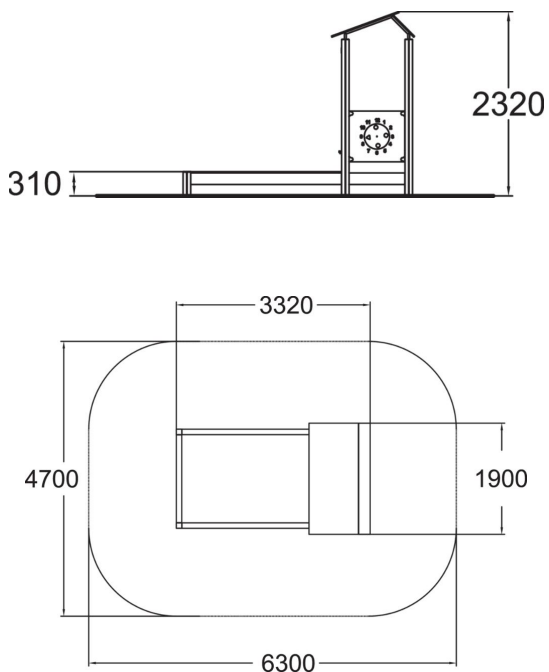

Leikkivälineeseen kuuluu hiekkalaatikko ja maja, jossa on harjakatto. Selkeälinjainen puurakenteinen hiekkalaatikko on 1900 mm x 2920 mm. Hiekkalaatikon reunat ovat leveät, jolloin niillä voidaan myös tasapainoilla ja aikuisilla on miellyttävä istua. Majassa on kioskiseinä, istuin sekä majan ulkopuolella sijaitseva rulettiseinä. Hiekkalaatikon yläreunus on päällystetty laminaatilla, joka kestää hyvin kulutusta ja vaihtelevia sääoloja. Tummanharmaa harjakatto on valmistettu laminaatista. Hiekkalaatikko tarjoaa hyvän mahdollisuuden harjoittaa mielikuvitusta ja vahvistaa myös kolmiulotteista hahmottamista. Roolleikeissä lapset pääsevät harjoittelemaan erilaisten tunteiden kokemista sekä kehittämään viestintätaitoja ja sosiaalisia kykyjä.

Ikäryhmä	1+
Käyttäjien määrä	10
Tuotteen pituus, mm	1900
Tuotteen leveys, mm	3320
Tuotteen korkeus, mm	2320
Putoamistila, m ²	27.6
Tilantarve korkeus, mm	2360
Max.putoamiskorkeus, mm	310
Turvallisuustiedot	EN 1176-1 TÜV
Asennusaika (1 hlö), h	6
Perustusvaihtoehdot	deep_mounting