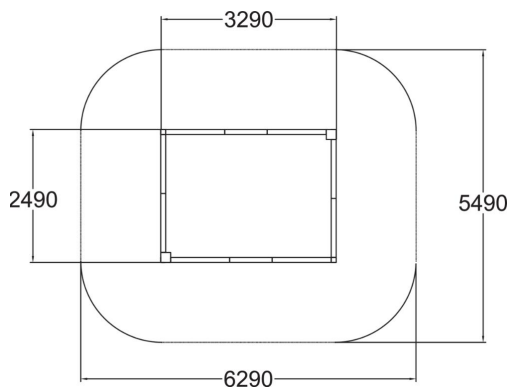

Selkeälinjainen puurakenteinen hiekkalaatikko, joka on 2490 mm x 3290 mm. Hiekkalaatikon reunat ovat puuta, joiden yläreuna on päällystetty HPL levyllä. Reunat ovat leveät, jolloin niillä voidaan myös tasapainoilla ja aikuisilla on miellyttävä istua. Hiekkalaatikon vastakkaisissa nurkkauksissa on tehosteväriset HPL istuinlevyt/hiekkakakkupöytätasot. Hiekkalaatikon yläreunassa käytetty laminaatti kestää hyvin kulutusta ja vaihtelevia sääoloja. Hiekkalaatikko tarjoaa hyvän mahdollisuuden harjoittaa mielikuvitusta ja vahvistaa myös kolmiulotteista hahmottamista.

Ikäryhmä	1+
Käyttäjien määrä	14
Tuotteen pituus, mm	3290
Tuotteen leveys, mm	2490
Tuotteen korkeus, mm	310
Putoamistila, m <sup>2</sup>	32.6
Tilantarve korkeus, mm	2110
Max.putoamiskorkeus, mm	310
Turvallisuustiedot	EN 1176-1 TÜV
Asennusaika (1 hlö), h	2
Perustusvaihtoehdot	deep_mounting