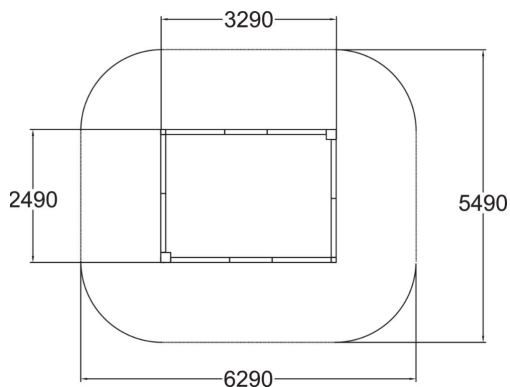

Selkeälinjainen puurakenteinen hiekkalaatikko, joka on 2490 mm x 3290 mm. Hiekkalaatikon reunat ovat leveät, jolloin niillä voidaan myös tasapainoilla ja aikuisilla on miellyttävä istua. Hiekkalaatikon vastakkaisissa nurkkauksissa on tehosteväriset istuinlevyt/hiekkakakkupöytätasot. Hiekkalaatikon reunukset ovat laminaattia, joka kestää hyvin kulutusta ja vaihtelevia sääoloja. Hiekkalaatikko tarjoaa hyvän mahdollisuuden harjoittaa mielikuvitusta ja vahvistaa myös kolmiulotteista hahmottamista.

Ikäryhmä	1+
Käyttäjien määrä	14
Tuotteen pituus, MM	3290
Tuotteen leveys, mm	2490
Tuotteen korkeus, mm	310
Putoamistila, m ²	32.6
Tilantarve korkeus, mm	2110
Max.putoamiskorkeus, mm	310
Turvallisuustiedot	EN 1176-1:2008
Asennusaika (1 hlö), h	2
Perustusvaihtoehdot	Syväperustus