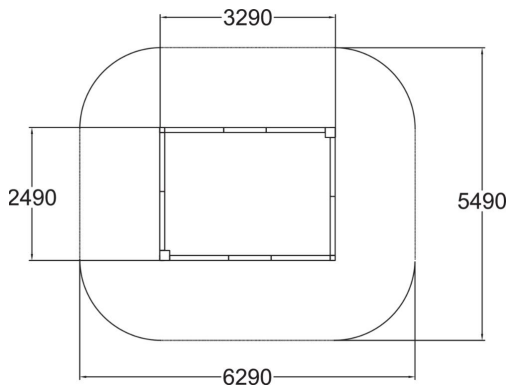

Selkeälinjainen puurakenteinen hiekkalaatikko, joka on 2490 mm x 3290 mm. Hiekkalaatikon reunat ovat leveät, jolloin niillä voidaan myös tasapainoilla ja aikuisilla on miellyttävä istua. Hiekkalaatikon vastakkaisissa nurkkauksissa on tehosteväriset istuinlevyt/hiekkakakakupöytätasot. Hiekkalaatikon reunukset ovat laminaattia, joka kestää hyvin kulutusta ja vaihtelevia sääoloja. Hiekkalaatikko tarjoaa hyvän mahdollisuuden harjoittaa mielikuvitusta ja vahvistaa myös kolmiulotteista hahmottamista.

Ikäryhmä	1+
Käyttäjien määrä	14
Tuotteen pituus, MM	3290
Tuotteen leveys, mm	2490
Tuotteen korkeus, mm	310
Putoamistila, m <sup>2</sup>	32.6
Tilantarve korkeus, mm	2110
Max.putoamiskorkeus, mm	310
Turvallisuustiedot	EN 1176-1 TÜV
Asennusaika (1 hlö), h	2
Perustusvaihtoehdot	Syväperustus