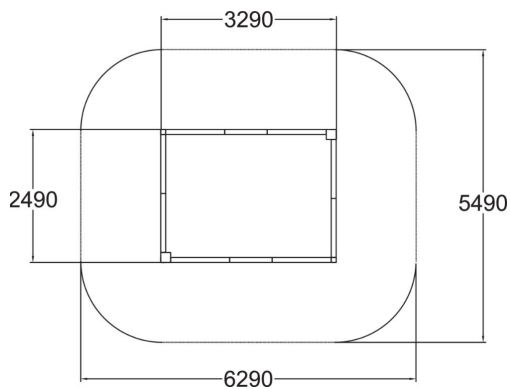

Selkeälinjainen puurakenteinen hiekkalaatikko, joka on 2490 mm x 3290 mm. Hiekkalaatikon reunat ovat leveät, jolloin niillä voidaan myös tasapainoilla ja aikuisilla on miellyttävä istua. Hiekkalaatikon vastakkaisissa nurkkauksissa on tehostevariset istuinlevyt/hiekkakakkupöytätasot. Hiekkalaatikon reunalaidat ovat päällystetty laminaatilla, joka kestää hyvin kulutusta ja vaihtelevia sääoloja. Hiekkalaatikko tarjoaa hyvän mahdollisuuden harjoittaa mielikuvitusta ja vahvistaa myös kolmiulotteista hahmottamista.

Ikäryhmä	1+
Käyttäjien määrä	14
Tuotteen pituus, mm	3290
Tuotteen leveys, mm	2490
Tuotteen korkeus, mm	310
Putoamistila, m <sup>2</sup>	32.6
Tilantarve korkeus, mm	2110
Max.putoamiskorkeus, mm	310
Turvallisuustiedot	EN 1176-1 TÜV
Asennusaika (1 hlö), h	2
Perustusvaihtoehdot	deep_mounting