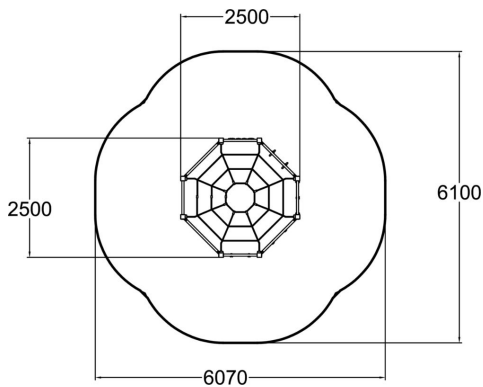

Ikäryhmä	3
Käyttäjien määrä	10
Tuotteen pituus, mm	2490
Tuotteen leveys, mm	2490
Tuotteen korkeus, mm	1980
Turva-alue, m <sup>2</sup>	28.9
Putoamistila, m <sup>2</sup>	28.9
Tilantarve korkeus, mm	2280
Max.putoamiskorkeus, mm	1970
Turvallisuustiedot	EN 1176-1 TÜV
Asennusaika (1 hlö), h	11
Perustusvaihtoehdot	deep_mounting surface_mounting