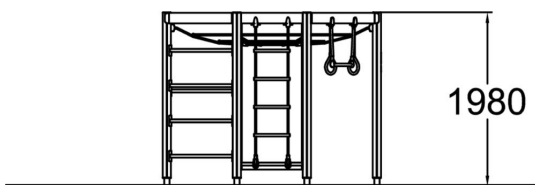

Kiipeilyteline jossa kompaktissa koossa useita erilaisia kiipeilymahdollisuuksia sekä renkaat, trapetsi ja rekkitanko jossa voi roikkua tai pyöriä. Erilaiset kiipeilyt kehittävät motoriikkaa monipuolisesta ja opettavat ottamaan riskejä.

Ikäryhmä	3
Käyttäjien määrä	10
Tuotteen pituus, mm	2490
Tuotteen leveys, mm	2490
Tuotteen korkeus, mm	1980
Turva-alue, m <sup>2</sup>	28.9
Putoamistila, m <sup>2</sup>	28.9
Tilantarve korkeus, mm	2280
Max.putoamiskorkeus, mm	1970
Turvallisuustiedot	EN 1176-1 TÜV
Asennusaika (1 hlö), h	11
Perustusvaihtoehdot	deep_mounting surface_mounting