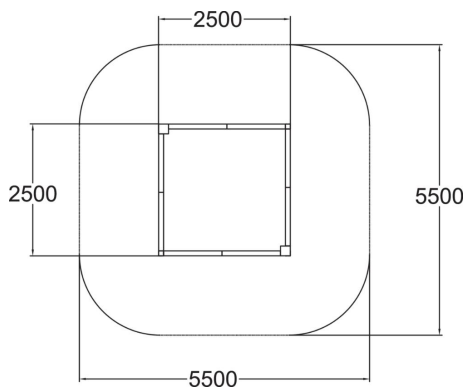

Selkeälinjainen puurakenteinen hiekkalaatikko, joka on 2500 mm x 2500 mm. Hiekkalaatikon reunat ovat leveät, jolloin niillä voidaan myös tasapainoilla ja aikuisilla on miellyttävä istua. Hiekkalaatikon vastakkaisissa nurkkauksissa on tehostevariset istuinlevyt/hiekkakakkupöytätasot. Hiekkalaatikon reunukset ovat laminaattia, joka kestää hyvin kulutusta ja vaihtelevia sääoloja. Hiekkalaatikko tarjoaa hyvän mahdollisuuden harjoittaa mielikuvitusta ja vahvistaa myös kolmiulotteista hahmottamista.

Ikäryhmä	1+
Käyttäjien määrä	10
Tuotteen pituus, MM	2500
Tuotteen leveys, mm	2500
Tuotteen korkeus, mm	310
Putoamistila, m ²	28.2
Tilantarve korkeus, mm	2110
Max.putoamiskorkeus, mm	310
Turvallisuustiedot	EN 1176-1:2008
Asennusaika (1 hlö), h	2
Perustusvaihtoehdot	Syväperustus