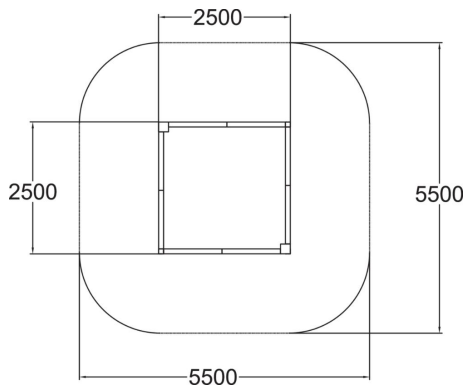

Selkeälinjainen puurakenteinen hiekkalaatikko, joka on 2500 mm x 2500 mm. Hiekkalaatikon reunat ovat leveät, jolloin niillä voidaan myös tasapainoilla ja aikuisilla on miellyttävä istua. Hiekkalaatikon vastakkaisissa nurkkauksissa on tehostevariset istuinlevyt/hiekkakakkupöytätasot. Hiekkalaatikon reunukset ovat laminaattia, joka kestää hyvin kulutusta ja vaihtelevia sääoloja. Hiekkalaatikko tarjoaa hyvän mahdollisuuden harjoittaa mielikuvitusta ja vahvistaa myös kolmiulotteista hahmottamista.

Ikäryhmä	1+
Käyttäjien määrä	10
Tuotteen pituus, MM	2500
Tuotteen leveys, mm	2500
Tuotteen korkeus, mm	310
Putoamistila, m ²	28.2
Tilantarve korkeus, mm	2110
Max.putoamiskorkeus, mm	310
Turvallisuustiedot	EN 1176-1 TÜV
Asennusaika (1 hlö), h	2
Perustusvaihtoehdot	Syväperustus