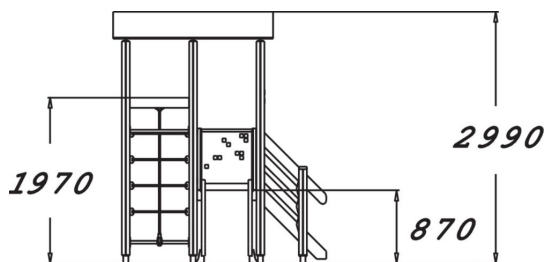

	Kiipeilyt 2
	Leikkipaneelit 1
	Katot 2
	Liu'ut 1
	Tornit 2

Monipuolinen harjakattoinen leikkitorni, josta löytyy sekä liukumäki että kiipeilyteline. Leikkivälineessä on portaat 870 mm korkealle tasanteelle sekä pieni liukumäki. Tasanteella on rulettiseinä. Kiipeilytelineessä on aukollinen kiipeilyseinä, rekkitanko, sekä kiipeilyverkko. Useiden kiipeily- ja voimistelutoimintojen ansiosta kiipeilytelineeseen mahtuu kerrallaan paljon lapsia. Kiipeily kehittää erityisesti voimaa ja tilanhahmottamiskykyä.

Ikäryhmä	1+
Käyttäjien määrä	6
Tuotteen pituus, mm	2530
Tuotteen leveys, mm	2590
Tuotteen korkeus, mm	2990
Turva-alue, m <sup>2</sup>	23.2
Putoamistila, m <sup>2</sup>	25.4
Tilantarve korkeus, mm	3030
Max.putoamiskorkeus, mm	1970
Turvallisuustiedot	EN 1176-1, 3 TÜV
Asennusaika (1 hlö), h	8
Perustusvaihtoehdot	deep_mounting surface_mounting