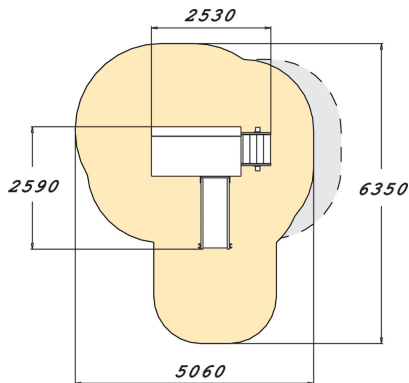

	Kiipeilyt 2
	Leikkipaneelit 1
	Katot 2
	Liu'ut 1
	Tornit 2

Monipuolinen harjakattoinen leikkitorni, josta löytyy sekä liukumäki että kiipeilyteline. Leikkivälineessä on portaat 870 mm korkealle tasanteelle sekä pieni liukumäki. Tasanteella on rulettiseinä. Kiipeilytelineessä on aukollinen kiipeilyseinä, rekkitanko, sekä kiipeilyverkko. Useiden kiipeily- ja voimistelutoimintojen ansiosta kiipeilytelineeseen mahtuu kerrallaan paljon lapsia. Kiipeily kehittää erityisesti voimaa ja tilanhahmottamiskykyä.

Ikäryhmä	1+
Käyttäjien määrä	6
Tuotteen pituus, mm	2530
Tuotteen leveys, mm	2590
Tuotteen korkeus, mm	2990
Turva-alue, m <sup>2</sup>	23.2
Putoamistila, m <sup>2</sup>	25.4
Tilantarve korkeus, mm	3030
Max.putoamiskorkeus, mm	1970
Turvallisuustiedot	EN 1176-1, 3 TÜV
Asennusaika (1 hlö), h	8
Perustusvaihtoehdot	deep_mounting surface_mounting