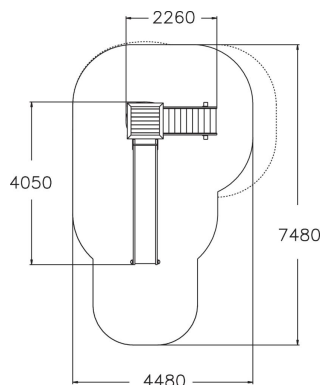

Leikkipaneelit
1Katot
1Liu'ut
1Tornit
1

Leikkitori, jossa liukumäki ja maja. Portaita pitkin nouseaan torniin joka on 1470 mm korkeudessa, alas laskeudutaan huimaa vauhtia liukumäkeä pitkin. Tornin alapuolella onnistuvat erilaiset roolileikit, sieltä löytyvät kioskiseinä tiskillä sekä kaksi penkkiä. Roolileikeissä lapset pääsevät harjoittelemaan erilaisten tunteiden kokemista ja viestimistä sekä kehittämään viestintätaitoja ja sosiaalisia kykyjä.

Ikäryhmä	2+
Käyttäjien määrä	7
Tuotteen pituus, mm	2260
Tuotteen leveys, mm	3540
Tuotteen korkeus, mm	3320
Turva-alue, m ²	24.5
Putoamistila, m ²	26.7
Tilantarve korkeus, mm	3360
Max.putoamiskorkeus, mm	1470
Turvallisuustiedot	EN 1176-1, 3 TÜV
Asennusaika (1 hlö), h	7
Perustusvaihtoehdot	deep_mounting surface_mounting