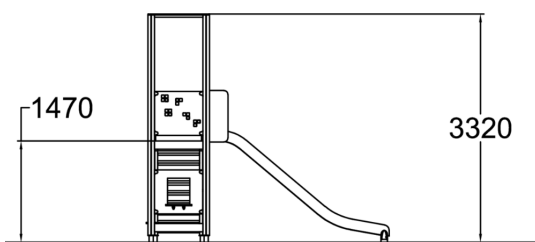

	Leikkipaneelit 1
	Katot 1
	Liu'ut 1
	Tornit 1

Leikkitorni, jossa liukumäki ja maja. Portaita pitkin nouseaan torniin joka on 1470 mm korkeudessa, alas laskeudutaan huimaa vauhtia liukumäkeä pitkin. Tornin alapuolella onnistuvat erilaiset rooliileikit, sieltä löytyvät kioskiseinä tiskillä sekä kaksi penkkiä. Roolileikeissä lapset pääsevät harjoittelemaan erilaisten tunteiden kokemista ja viestimistä sekä kehittämään viestintätaitoja ja sosiaalisia kykyjä.

Ikäryhmä	2+
Käyttäjien määrä	7
Tuotteen pituus, mm	2260
Tuotteen leveys, mm	3540
Tuotteen korkeus, mm	3320
Turva-alue, m <sup>2</sup>	24.5
Putoamistila, m <sup>2</sup>	26.7
Tilantarve korkeus, mm	3360
Max.putoamiskorkeus, mm	1470
Turvallisuustiedot	EN 1176-1, 3 TÜV
Asennusaika (1 hlö), h	7
Perustusvaihtoehdot	deep_mounting surface_mounting
Puuosat	
Metalliosat	
Seinien ja HPL osien väri	
Köydet	