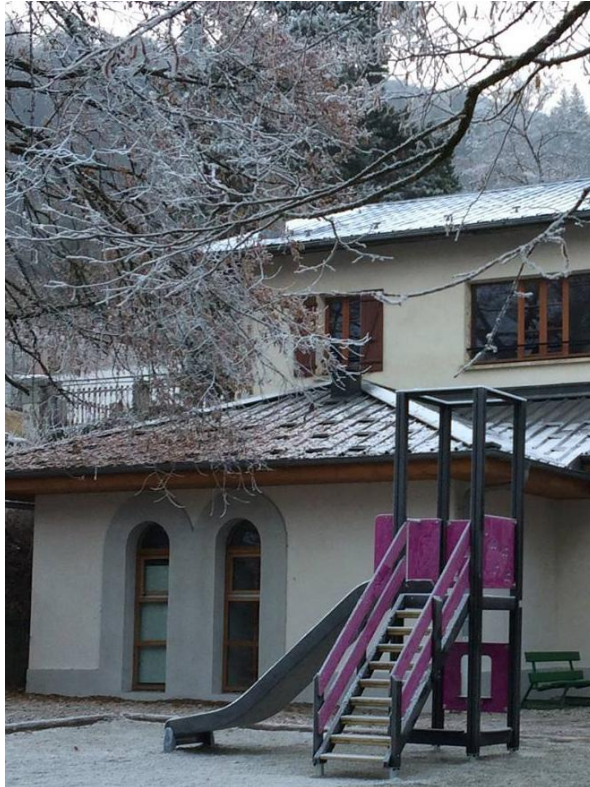

Leikkipaneelit
1Katot
1Liu'ut
1Tornit
1

Leikkitori, jossa liukumäki ja maja. Portaita pitkin nouseaan torniin joka on 1470 mm korkeudessa, alas laskeudutaan huimaa vauhtia liukumäkeä pitkin. Tornin alapuolella onnistuvat erilaiset roolileikit, sieltä löytyvät kioskiseinä tiskillä sekä kaksi penkkiä. Roolileikeissä lapset pääsevät harjoittelemaan erilaisten tunteiden kokemista ja viestimistä sekä kehittämään viestintätaitoja ja sosiaalisia kykyjä.

Ikäryhmä	2+
Käyttäjien määrä	7
Tuotteen pituus, mm	2260
Tuotteen leveys, mm	3540
Tuotteen korkeus, mm	3320
Turva-alue, m ²	24.5
Putoamistila, m ²	26.7
Tilantarve korkeus, mm	3360
Max.putoamiskorkeus, mm	1470
Turvallisuustiedot	EN 1176-1, 3 TÜV
Asennusaika (1 hlö), h	7
Perustusvaihtoehdot	deep_mounting surface_mounting