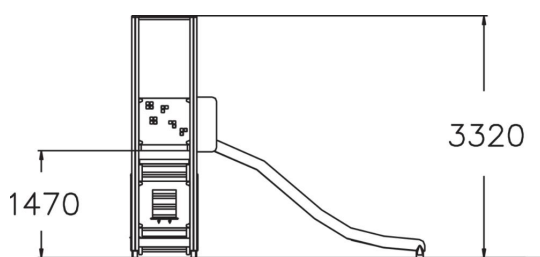

Leikkipaneelit
1Katot
1Liu'ut
1Tornit
1

Leikkitori, jossa liukumäki ja maja. Portaita pitkin nouseaan torniin joka on 1470 mm korkeudessa, alas laskeudutaan huimaa vauhtia liukumäkeä pitkin. Tornin alapuolella onnistuvat erilaiset roolileikit, sieltä löytyvät kioskiseinä tiskillä sekä kaksi penkkiä. Roolileikeissä lapset pääsevät harjoittelemaan erilaisten tunteiden kokemista ja viestimistä sekä kehittämään viestintätaitoja ja sosiaalisia kykyjä.

Ikäryhmä	2+
Käyttäjien määrä	7
Tuotteen pituus, mm	2260
Tuotteen leveys, mm	3540
Tuotteen korkeus, mm	3320
Turva-alue, m ²	24.5
Putoamistila, m ²	26.7
Tilantarve korkeus, mm	3360
Max.putoamiskorkeus, mm	1470
Turvallisuustiedot	EN 1176-1, 3 TÜV
Asennusaika (1 hlö), h	7
Perustusvaihtoehdot	deep_mounting surface_mounting