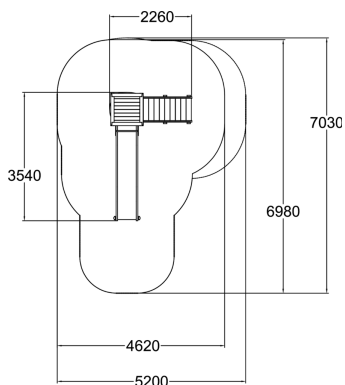

	Leikkipaneelit 1
	Katot 1
	Liu'ut 1
	Tornit 1

Leikkitorni, jossa liukumäki ja maja. Portaita pitkin nouseaan torniin joka on 1470 mm korkeudessa, alas laskeudutaan huimaa vauhtia liukumäkeä pitkin. Tornin alapuolella onnistuvat erilaiset rooliileikit, sieltä löytyvät kioskiseinä tiskillä sekä kaksi penkkiä. Roolileikeissä lapset pääsevät harjoittelemaan erilaisten tunteiden kokemista ja viestimistä sekä kehittämään viestintätaitoja ja sosiaalisia kykyjä.

Ikäryhmä	2+
Käyttäjien määrä	7
Tuotteen pituus, mm	2260
Tuotteen leveys, mm	3540
Tuotteen korkeus, mm	3320
Turva-alue, m <sup>2</sup>	24.5
Putoamistila, m <sup>2</sup>	26.7
Tilantarve korkeus, mm	3360
Max.putoamiskorkeus, mm	1470
Turvallisuustiedot	EN 1176-1, 3 TÜV
Asennusaika (1 hlö), h	7
Perustusvaihtoehdot	deep_mounting surface_mounting
Puuosat	
Metalliosat	
Seinien ja HPL osien väri	
Köydet	