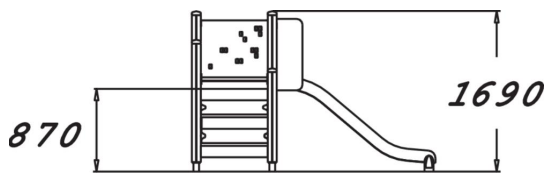

Leikkiväline jossa on kolmiotasonousu 870 mm korkealle tasanteelle sekä pieni liukumäki. Portaiden vieressä on rulettiseinä.

Ikäryhmä	1+
Käyttäjien määrä	5
Tuotteen pituus, mm	1700
Tuotteen leveys, mm	2570
Tuotteen korkeus, mm	1690
Turva-alue, m <sup>2</sup>	20
Putoamistila, m <sup>2</sup>	20.2
Tilantarve korkeus, mm	2670
Max.putoamiskorkeus, mm	1000
Turvallisuustiedot	EN 1176-1, 3 TÜV
Asennusaika (1 hlö), h	6
Perustusvaihtoehdot	deep_mounting surface_mounting