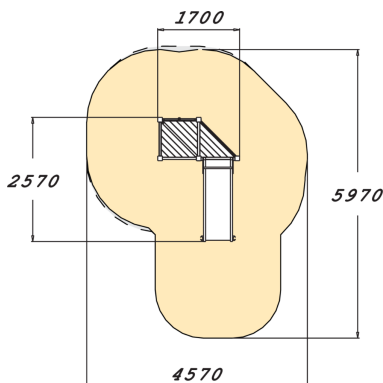

Leikkiväline jossa on kolmiotasonousu 870 mm korkealle tasanteelle sekä pieni liukumäki. Portaiden vieressä on rulettiseinä.

Ikäryhmä	1+
Käyttäjien määrä	5
Tuotteen pituus, mm	1700
Tuotteen leveys, mm	2570
Tuotteen korkeus, mm	1690
Turva-alue, m <sup>2</sup>	20
Putoamistila, m <sup>2</sup>	20.2
Tilantarve korkeus, mm	2670
Max.putoamiskorkeus, mm	1000
Turvallisuustiedot	EN 1176-1, 3 TÜV
Asennusaika (1 hlö), h	6
Perustusvaihtoehdot	deep_mounting surface_mounting
Puuosat	
Metalliosat	
Seinien ja HPL osien väri	