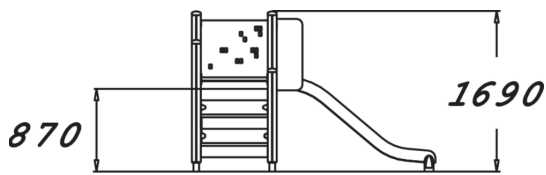

Leikkiväline jossa on kolmiotasonousu 870 mm korkealle tasanteelle sekä pieni liukumäki. Portaiden vieressä on rulettiseinä.

Ikäryhmä	1+
Käyttäjien määrä	5
Tuotteen pituus, mm	1700
Tuotteen leveys, mm	2570
Tuotteen korkeus, mm	1690
Turva-alue, m <sup>2</sup>	20
Putoamistila, m <sup>2</sup>	20.2
Tilantarve korkeus, mm	2670
Max.putoamiskorkeus, mm	1000
Turvallisuustiedot	EN 1176-1, 3 TÜV
Asennusaika (1 hlö), h	6
Perustusvaihtoehdot	deep_mounting surface_mounting
Puuosat	
Metalliosat	
Seinien ja HPL osien väri	