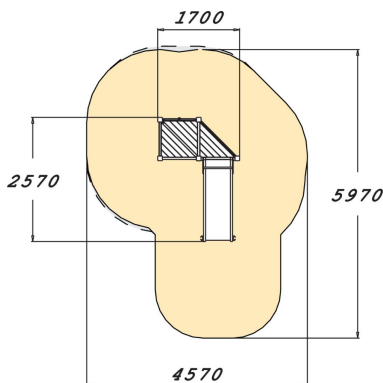

Leikkiväline jossa on kolmiotasonousu 870 mm korkealle tasanteelle sekä pieni liukumäki. Portaiden vieressä on rulettiseinä.

Ikäryhmä	1+
Käyttäjien määrä	5
Tuotteen pituus, mm	1700
Tuotteen leveys, mm	2570
Tuotteen korkeus, mm	1690
Turva-alue, m <sup>2</sup>	20
Putoamistila, m <sup>2</sup>	20.2
Tilantarve korkeus, mm	2670
Max.putoamiskorkeus, mm	1000
Turvallisuustiedot	EN 1176-1, 3 TÜV
Asennusaika (1 hlö), h	6
Perustusvaihtoehdot	deep_mounting surface_mounting