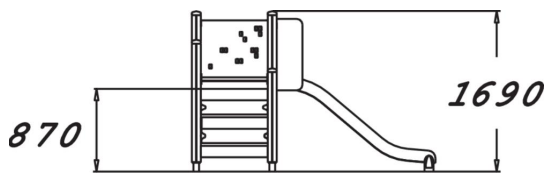

Leikkiväline jossa on kolmiotasonousu 870 mm korkealle tasanteelle sekä pieni liukumäki. Portaiden vieressä on rulettiseinä.

Ikäryhmä	1+
Käyttäjien määrä	5
Tuotteen pituus, mm	1700
Tuotteen leveys, mm	2570
Tuotteen korkeus, mm	1690
Turva-alue, m ²	20
Putoamistila, m ²	20.2
Tilantarve korkeus, mm	2670
Max.putoamiskorkeus, mm	1000
Turvallisuustiedot	EN 1176-1, 3 TÜV
Asennusaika (1 hlö), h	6
Perustusvaihtoehdot	deep_mounting surface_mounting