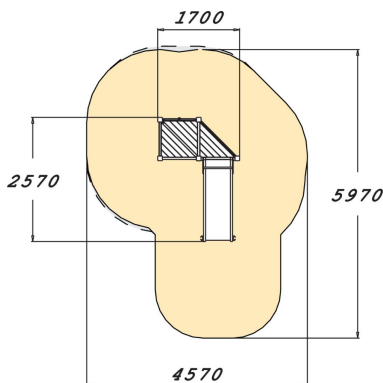

Leikkiväline jossa on kolmiotasonousu 870 mm korkealle tasanteelle sekä pieni liukumäki. Portaiden vieressä on rulettiseinä.

Ikäryhmä	1+
Käyttäjien määrä	5
Tuotteen pituus, mm	1700
Tuotteen leveys, mm	2570
Tuotteen korkeus, mm	1690
Turva-alue, m ²	20
Putoamistila, m ²	20.2
Tilantarve korkeus, mm	2670
Max.putoamiskorkeus, mm	1000
Turvallisuustiedot	EN 1176-1, 3 TÜV
Asennusaika (1 hlö), h	6
Perustusvaihtoehdot	deep_mounting surface_mounting