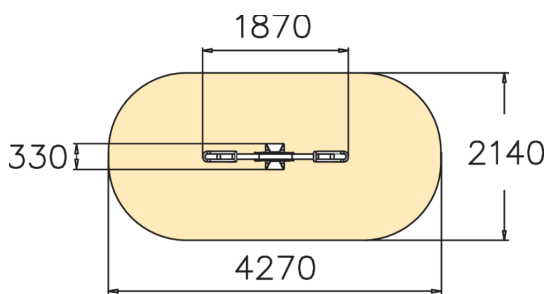

Jousikiikun istuimen maksimikorkeus on 570 mm. Pieni ja pehmeäliikkeinen jousikiikku sopii päiväkotikäisille. Jousikiikut ovat leikkipuistojen klassikoita, joiden parissa lapset viihtyvät vuodesta toiseen. Niiden liike harjaannuttaa rytmittajua sekä haastaa tasapainoainin.

Ikäryhmä	2+
Käyttäjien määrä	2
Tuotteen pituus, mm	1870
Tuotteen leveys, mm	330
Tuotteen korkeus, mm	725
Turva-alue, m ²	8.3
Putoamistila, m ²	8.3
Tilantarve korkeus, mm	2500
Max.putoamiskorkeus, mm	590
Turvallisuustiedot	EN 1176-1, 6 TÜV
Asennusaika (1 hlö), h	3
Perustusvaihtoehdot	deep_mounting
Puuosat	
Metalliosat	
Seinien ja HPL osien väri	