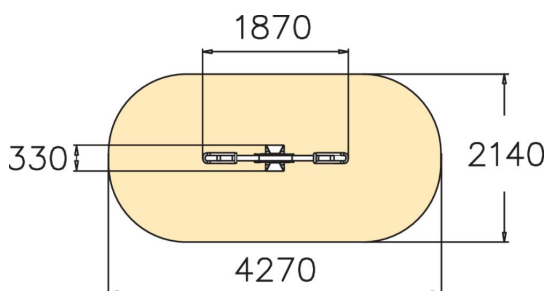

Jousikiikun istuimen maksimikorkeus on 570 mm. Pieni ja pehmeäliikkeinen jousikiikku sopii päiväkotikäisille. Jousikiikut ovat leikkipuistojen klassikoita, joiden parissa lapset viihtyvät vuodesta toiseen. Niiden liike harjaannuttaa rytmittajua sekä haastaa tasapainoaistin.

Ikäryhmä	2+
Käyttäjien määrä	2
Tuotteen pituus, mm	1870
Tuotteen leveys, mm	330
Tuotteen korkeus, mm	725
Turva-alue, m ²	8.3
Putoamistila, m ²	8.3
Tilantarve korkeus, mm	2500
Max.putoamiskorkeus, mm	590
Turvallisuustiedot	EN 1176-1, 6 TÜV
Asennusaika (1 hlö), h	3
Perustusvaihtoehdot	deep_mounting surface_mounting
Puuosat	
Metalliosat	
Seinien ja HPL osien väri	